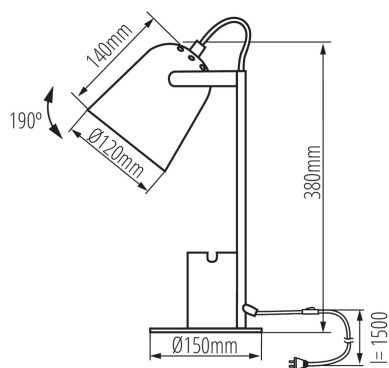

36280 RAIBO E27 B

Kancelářská stolní lampa

5905339362803

HIGH
quality
finish

DESIGN
unique

Kanlux RAIBO je módní retro stolní lampa. Je k dispozici ve 4 pastelových barvách a také v oblíbené černé a bílé. V základně je zabudovaný organizér s úchytem, do kterého můžete vložit telefon, pera nebo brýle. Velké stínidlo, do kterého lze namontovat žárovku s patičí E27, má široký rozptyl světla. Je zde vidět retro vliv, ale také smysl pro detail a solidní zpracování (ocel). Pozornost jsme věnovali i spodní straně lampy a přidali jsme pěnovou podložku, aby lampa nepoškrábala stůl.

PARAMETRY VÝROBKU:

Barva: černá

Místo montáže: na zemi

Místo použití: uvnitř

Minimální vzdálenost od osvětlovaného objektu: 0,1m

Spínač: ano

Zdroj světla v balení: ne

Jmenovité napětí [V]: 220-240 AC

Jmenovitá frekvence [Hz]: 50

Maximální výkon [W]: max 5

Třída ochrany před úrazem elektrickým proudem: II

Patice: E27

Materiál korpusu: kov

Typ přípojky: kabel zakončený vidlicí

Délka vodiče [m]: 1.5

Svítilidlo pohyblivé ve vertikální rozsahu [°]: 190

Stupeň krytí IP: 20

LOGISTICKÉ ÚDAJE:

Způsob balení: 12

Počet kusů v druhém balení : 1

Počet kusů v hromadném balení: 12

Čistá jednotková hmotnost [g]: 1012

Gramáž [g]: 1250

Délka jednotkového balení [cm]: 15.5

Šířka jednotkového balení [cm]: 15.5

Výška jednotkového balení [cm]: 41

Hmotnost kartonu [kg]: 15

Šířka kartonu [cm]: 49

Výška kartonu [cm]: 42.5

Délka kartonu [cm]: 64

Objem kartonu [m³]: 0.13328