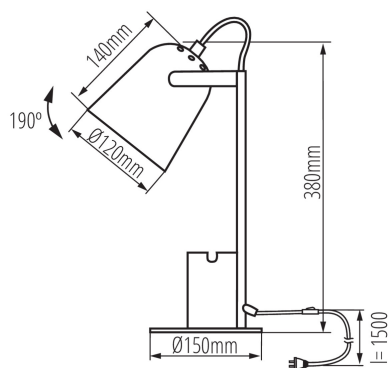

Stupeň krytí IP: 20

LOGISTICKÉ ÚDAJE:

Způsob balení: 12

Počet kusů v druhém balení: 1

Počet kusů v hromadném balení: 12

Čistá jednotková hmotnost [g]: 1012

Gramáž [g]: 1250

Délka jednotkového balení [cm]: 15.5

Šířka jednotkového balení [cm]: 15.5

Výška jednotkového balení [cm]: 41

Hmotnost kartonu [kg]: 15

Šířka kartonu [cm]: 49

Výška kartonu [cm]: 42.5

Délka kartonu [cm]: 64

Objem kartonu [m³]: 0.13328

36282 RAIBO E27 BL