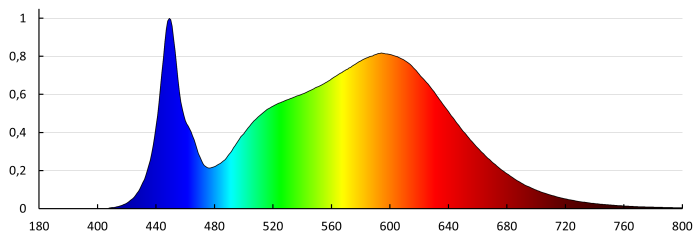

PARAMETRY VÝROBKU

Jmenovité napětí [V]	220-240 AC
Jmenovitá frekvence [Hz]	50
Maximální výkon [W]	24
Světelný tok [lm]	2880
Světelná účinnost [lm/W]	120
Úhel svícení [°]	100
Typ diody	LED SMD
Integrovaný LED zdroj světla	ano
Náhradní teplota chromatičnosti [K]	4000
Stálost barev v násobcích MacAdamovy elipsy	≤6
Barva světla	bílá
Index podání barev	80
Životnost [h]	20000
Počet cyklů zap/vyp	≥20000
Místo použití	uvnitř
Stupeň krytí IP	20
Možnost spolupráce se stmívačem	ne

ROZMĚRY A MONTÁŽ

Výška [mm]	73.9
Šířka [mm]	50
Délka [mm]	900
Místo montáže	k usazení na strop
Typ přípojky	šroubová svorkovnice

MATERIÁL A KONSTRUKCE

Barva	černá
Materiál korpusu	hliníková slitina
Materiál difuzoru	plast
Typ difuzoru	matná
Třída ochrany před úrazem elektrickým proudem	I
Minimální vzdálenost od osvětlovaného objektu	0,5m
Rozsah okolních teplot, kterým může být výrobek vystaven [°C]	5÷25

PARAMETRY SVĚTELNÉHO ZDROJE

Energy efficiency class of the light source in the contains product (CP)	B
Užitečný světelný tok světelného zdroje světla Φ_{use} [lm]	4366
Užitečný světelný tok světelného zdroje světla Φ_{use} [lm]	v kouli (360°)

FOTOMETRICKÉ ÚDAJE

LOGISTIKA

Měrná jednotka	kus
Způsob balení	10
Počet kusů v druhém balení	1
Počet kusů v hromadném balení	10
Čistá jednotková hmotnost [g]	1286
Gramáž [g]	1520
Délka jednotkového balení [cm]	93
Šířka jednotkového balení [cm]	8
Výška jednotkového balení [cm]	5.5
Hmotnost kartonu [kg]	15.2
Šířka kartonu [cm]	30
Výška kartonu [cm]	18
Délka kartonu [cm]	94.5
Objem kartonu [m³]	0.05103