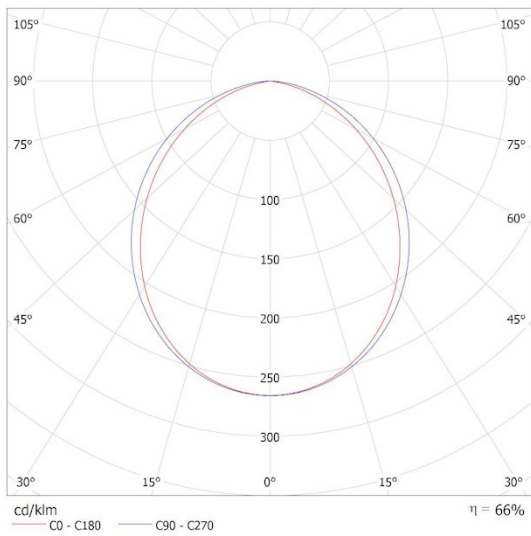

PARAMETRY SVĚTELNÉHO ZDROJE

Energy efficiency class of the light source in the contains product (CP)	B
Užitečný světelný tok světelného zdroje světla Φ_{use} [lm]	4366
Užitečný světelný tok světelného zdroje světla Φ_{use} [lm]	v kouli (360°)

FOTOMETRICKÉ ÚDAJE

LOGISTIKA

Měrná jednotka	kus
Způsob balení	10
Počet kusů v druhém balení	1
Počet kusů v hromadném balení	10
Čistá jednotková hmotnost [g]	1286
Gramáž [g]	1520
Délka jednotkového balení [cm]	93
Šířka jednotkového balení [cm]	8
Výška jednotkového balení [cm]	5.5
Hmotnost kartonu [kg]	15.2
Šířka kartonu [cm]	30
Výška kartonu [cm]	18
Délka kartonu [cm]	94.5
Objem kartonu [m ³]	0.05103

FOTOMETRICKÉ ÚDAJE

KANLUX S.A. (kat 36371) KXL 24W 2880 90 NW B / Krzywa rozsytu światła
(biegunowo)

Oprawa: KANLUX S.A. (kat 36371) KXL 24W 2880 90 NW B
Lampy: 1 x KXL 24W 2880 90 NW B

Dokument vytvořen: 15.02.2026, 04:55