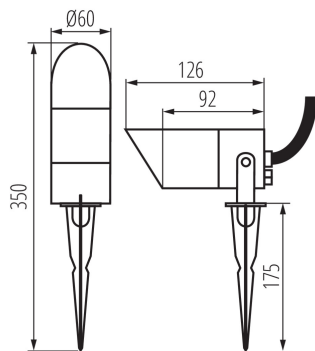

36432 GRIBLO 7 GR

Zahradní svítidlo s vyměnitelným zdrojem světla

5905339364326

IP
65

Novou edicí Kanlux GRIBLO je model 7 GR, k použití jako podsvícení pro malé stromky, keře, skalky nebo drobnou architekturu v zahradě. Kanlux GRIBLO 7 GR je jako jedno z mála svítidel na trhu vybaveno napájecím kabelem se zástrčkou, který je nejen pohodlný pro uživatele, ale také odpovídá nejnovějšímu standardu pro přenosná zahradní svítidla. Upevnění svítidla k zemi je velmi snadné pomocí "hrotu", který zapíchneme do země. Výměnitelný světelný zdroj a krytí IP65 jsou jeho další přednosti.

PARAMETRY VÝROBKU:

Barva: antracit

Místo montáže: do země

Místo použití: uvnitř i vně

Minimální vzdálenost od osvětlovaného objektu: 0,5m

Zdroj světla v balení: ne

Výška [mm]: 350

Průměr [mm]: 60

Jmenovité napětí [V]: 220-240 AC

Jmenovitá frekvence [Hz]: 50

Maximální výkon [W]: max 7

Třída ochrany před úrazem elektrickým proudem: I

Materiál difuzoru: sklo

Zdroj světla: PAR16 LED

Patice: GU10

Rozsah okolních teplot, kterým může být výrobek vystaven [°C]: -20+35

Materiál korpusu: hliníková slitina

Typ přípojky: kabel zakončený vidlicí

Délka vodiče [m]: 1

Svítidlo pohyblivé ve vertikální rozsahu [°]: 180

Stupeň krytí IP: 65

Další informace: nie podlega pod rozporządzenie 2019/2020 - produkt na wymienne źródło światła

LOGISTICKÉ ÚDAJE:

Způsob balení: 30

Počet kusů v druhém balení: 1

Počet kusů v hromadném balení: 30

Čistá jednotková hmotnost [g]: 460

Gramáž [g]: 551.67

Délka jednotkového balení [cm]: 12.5

Šířka jednotkového balení [cm]: 8

Výška jednotkového balení [cm]: 17.5