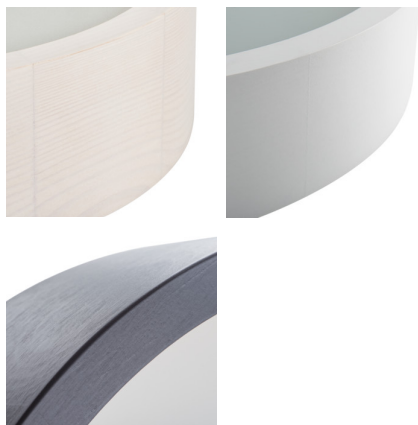

36441 JASMIN 370-G/O

Plafon

5905339364418

Originální a zároveň stylové kulaté svítidlo Kanlux JASMIN se vyznačuje moderním a atraktivním designem. Tělo plafonu je vyrobeno ze dřeva a saténového skla, což zajišťuje rovnoměrný rozptyl světla. Klasická kombinace dřeva a skla z něj dělá velmi univerzální řešení osvětlení.

PARAMETRY VÝROBKU:

Barva: zlatý dub

Místo montáže: k usazení na zeď, k usazení na strop

Místo použití: uvnitř

Minimální vzdálenost od osvětlovaného objektu: 0,5m

Možnost montáže na normálně hořlavé povrchy: ne

Materiál korpusu: dřevo

Typ přípojky: samosvorná svorkovnice

Rozsah průměrů používaných vodičů [mm²]: 1÷2,5

Stupeň krytí IP: 20

LOGISTICKÉ ÚDAJE:

Způsob balení: 1

Počet kusů v druhém balení : 1

Počet kusů v hromadném balení: 1