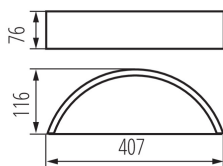

36443 JASMIN G/O-W

Nástěnné svítidlo

5905339364432

Svítidla JASMIN jsou pečlivě vyrobená dřevěná svítidla, která dávají zajímavé možnosti aranžmá interiéru. Zajímavé pouzdro ve spojení se saténovým sklem, které zajišťuje rovnoměrný rozptyl světla, dodá každému interiéru jedinečný charakter.

PARAMETRY VÝROBKU:

Barva: zlatý dub

Místo montáže: k usazení na zeď

Místo použití: uvnitř

Minimální vzdálenost od osvětlovaného objektu: 0,5m

Vyměnitelný světelný zdroj: ano

Výrobek není určen k pokrytí termoizolačním materiálem: ano

Zdroj světla v balení: ne

Směr svícení svítidla: nahoru a dolů

Délka [mm]: 407

Šířka [mm]: 116

Výška [mm]: 76

Jmenovité napětí [V]: 220-240 AC

Jmenovitá frekvence [Hz]: 50

Maximální výkon [W]: max 20

Třída ochrany před úrazem elektrickým proudem: I

Materiál difuzoru: sklo

Zdroj světla: LED

Patice: E27

Rozsah okolních teplot, kterým může být výrobek vystaven [°C]: 5÷25

Materiál korpusu: dřevo

Typ přípojky: svorkovnice

Rozsah průměrů používaných vodičů [mm²]: 1÷1,5

Stupeň krytí IP: 20

LOGISTICKÉ ÚDAJE:

Způsob balení: 1

Počet kusů v druhém balení: 1

Počet kusů v hromadném balení: 1

Čistá jednotková hmotnost [g]: 1050

Gramáž [g]: 1230

Délka jednotkového balení [cm]: 43

Šířka jednotkového balení [cm]: 17.5

Výška jednotkového balení [cm]: 8.5

Hmotnost kartonu [kg]: 1.23

Šířka kartonu [cm]: 17.5

Výška kartonu [cm]: 8.5

Délka kartonu [cm]: 43