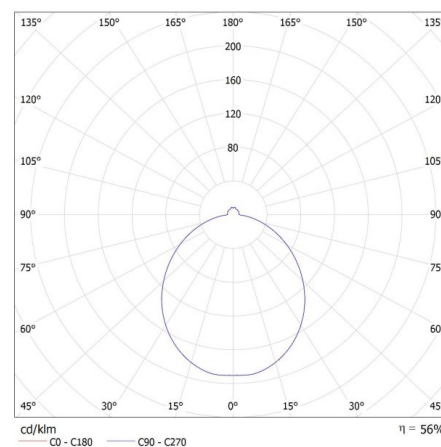

KANLUX S.A. (kat 36460) RIFA LED 17,5W NW WW / LDC (Polar)