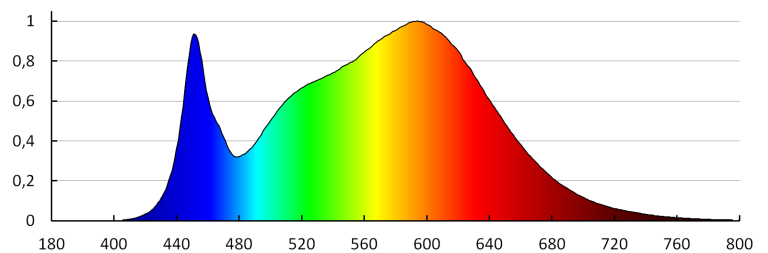

LOGISTICKÉ ÚDAJE:

Měrná jednotka: kus
Způsob balení: 6
Počet kusů v druhém balení : 1
Počet kusů v hromadném balení: 6
Čistá jednotková hmotnost [g] : 1070
Gramáž [g] : 1763.33
Délka jednotkového balení [cm] : 42
Šířka jednotkového balení [cm] : 12.5
Výška jednotkového balení [cm] : 42
Hmotnost kartonu [kg] : 10.57998
Šířka kartonu [cm] : 40
Výška kartonu [cm] : 44.5
Délka kartonu [cm] : 85.5
Objem kartonu [m³] : 0.15219