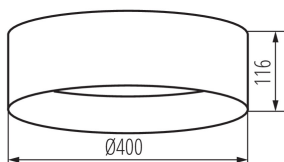

36460 RIFA LED 17,5W NW W/W

Stropní LED svítidlo

5905339364609

MO
DE
RN
design

Kanlux RIFA LED je unikátní plafon. Od tradičních svítidel tohoto typu se odlišuje materiálem stínidla, díky kterému je nejen praktické, ale především dekorativní. Připravili jsme 4 barevné kombinace, aby ladily s Vaším interiérem a na výběr máte ze dvou barev světla - neutrální nebo teplá. Kanlux RIFA LED je ideálním řešením do nízkých interiérů, kde potřebujeme silné světlo, ale nechceme se vzdát jeho dekorativnosti.

PARAMETRY VÝROBKU:

Barva: bílá

Místo montáže: k usazení na strop

Místo použití: uvnitř

Minimální vzdálenost od osvětlovaného objektu: 0,5m

Možnost spolupráce se stmívačem: ne

Výška [mm]: 116

Průměr [mm]: 400

Integrovaný LED zdroj světla: ano

Jmenovité napětí [V]: 220-240 AC

Jmenovitá frekvence [Hz]: 50

Maximální výkon [W]: 17,5

Třída ochrany před úrazem elektrickým proudem: I

Materiál difuzoru: plast

Zdroj světla: LED

Typ diody: LED SMD

Světelný tok [lm]: 1500

Barva světla: bílá

Životnost [h]: 25000

Počet cyklů zap/vyp: ≥20000

Úhel svícení [°]: 120

Rozsah okolních teplot, kterým může být výrobek vystaven [°C]: 5÷25

Materiál korpusu: kov

Typ přípojky: šroubová svorkovnice

Rozsah průměrů používaných vodičů [mm²]: 1,5

Doba nahřívání lampy [s]: ≤1

Doba zapálení lampy [s]: ≤0,5

Stupeň krytí IP: 20

Další informace: Výrobkem obsahujícím světelný zdroj/předřadný přístroj (CP)

Obsah rtuti: ne

PARAMETRY PRO LED A OLED SVĚTELNÉ ZDROJE:

Třída energetické účinnosti: E