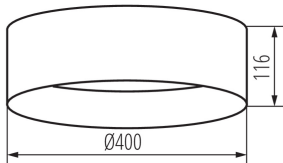

Kanlux RIFA LED je unikátní plafon. Od tradičních svítidel tohoto typu se odlišuje materiálem stínidla, díky kterému je nejen praktické, ale především dekorativní. Připravili jsme 4 barevné kombinace, aby ladily s Vaším interiérem a na výběr máte ze dvou barev světla - neutrální nebo teplá. Kanlux RIFA LED je ideálním řešením do nízkých interiérů, kde potřebujeme silné světlo, ale nechceme se vzdát jeho dekorativnosti.

PARAMETRY VÝROBKU:

Barva: bílá

Místo montáže: k usazení na strop

Místo použití: uvnitř

Minimální vzdálenost od osvětlovaného objektu: 0,5m

Možnost spolupráce se stmívačem: ne

Výška [mm]: 116

Průměr [mm]: 400

Integrovaný LED zdroj světla: ano

Jmenovité napětí [V]: 220-240 AC

Jmenovitá frekvence [Hz]: 50

Maximální výkon [W]: 17,5

Třída ochrany před úrazem elektrickým proudem: I

Materiál difuzoru: plast

Zdroj světla: LED

Typ diody: LED SMD

Světelný tok [lm]: 1450

Barva světla: teplá bílá

Životnost [h]: 25000

Počet cyklů zap/vyp: ≥ 20000

Úhel svícení [°]: 120

Rozsah okolních teplot, kterým může být výrobek vystaven [°C]: 5÷25

Materiál korpusu: kov

Typ přípojky: šroubová svorkovnice

Rozsah průměrů používaných vodičů [mm²]: 1,5

Doba nahřívání lampy [s]: ≤ 1

Doba zapálení lampy [s]: $\leq 0,5$

Stupeň krytí IP: 20

Další informace: Výrobkem obsahujícím světelný zdroj/předřadný přístroj (CP)

Obsah rtuti: ne

PARAMETRY PRO LED A OLED SVĚTELNÉ ZDROJE:

Třída energetické účinnosti: E