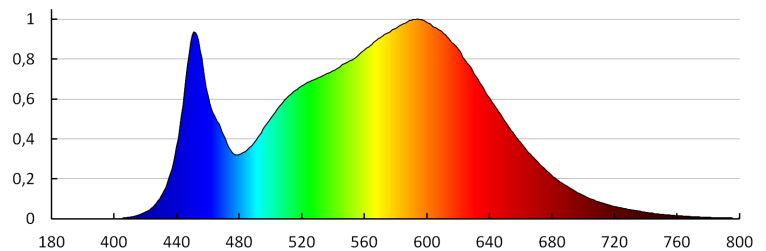

LOGISTICKÉ ÚDAJE:

Měrná jednotka: kus
Způsob balení: 6
Počet kusů v druhém balení : 1
Počet kusů v hromadném balení: 6
Čistá jednotková hmotnost [g] : 1070
Gramáž [g] : 1763.33
Délka jednotkového balení [cm] : 42
Šířka jednotkového balení [cm] : 12.5
Výška jednotkového balení [cm] : 42
Hmotnost kartonu [kg] : 10.57998
Šířka kartonu [cm] : 40
Výška kartonu [cm] : 44.5
Délka kartonu [cm] : 85.5
Objem kartonu [m³] : 0.15219