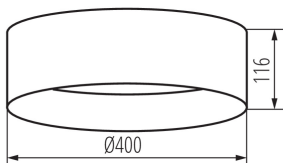

36462 RIFA LED 17,5W NW B/W

Stropní LED svítidlo

5905339364623

Kanlux RIFA LED je unikátní plafon. Od tradičních svítidel tohoto typu se odlišuje materiálem stínidla, díky kterému je nejen praktické, ale především dekorativní. Připravili jsme 4 barevné kombinace, aby ladily s Vaším interiérem a na výběr máte ze dvou barev světla - neutrální nebo teplá. Kanlux RIFA LED je ideálním řešením do nízkých interiérů, kde potřebujeme silné světlo, ale nechceme se vzdát jeho dekorativnosti.

PARAMETRY VÝROBKU:

Barva: černá/bílá

Místo montáže: k usazení na strop

Místo použití: uvnitř

Minimální vzdálenost od osvětlovaného objektu: 0,5m

Možnost spolupráce se stmívačem: ne

Výška [mm]: 116

Průměr [mm]: 400

Integrovaný LED zdroj světla: ano

Jmenovité napětí [V]: 220-240 AC

Jmenovitá frekvence [Hz]: 50

Maximální výkon [W]: 17,5

Třída ochrany před úrazem elektrickým proudem: I

Materiál difuzoru: plast

Zdroj světla: LED

Typ diody: LED SMD

Světelný tok [lm]: 1500

Barva světla: bílá

Životnost [h]: 25000

Počet cyklů zap/vyp: ≥ 20000

Úhel svícení [°]: 120

Rozsah okolních teplot, kterým může být výrobek vystaven [°C]: 5÷25

Materiál korpusu: kov

Typ přípojky: šroubová svorkovnice

Rozsah průměrů používaných vodičů [mm²]: 1,5

Doba nahřívání lampy [s]: ≤ 1

Doba zapálení lampy [s]: $\leq 0,5$

Stupeň krytí IP: 20

Další informace: Výrobkem obsahujícím světelný zdroj/předřadný přístroj (CP)

Obsah rtuti: ne

PARAMETRY PRO LED A OLED SVĚTELNÉ ZDROJE:

Třída energetické účinnosti: E