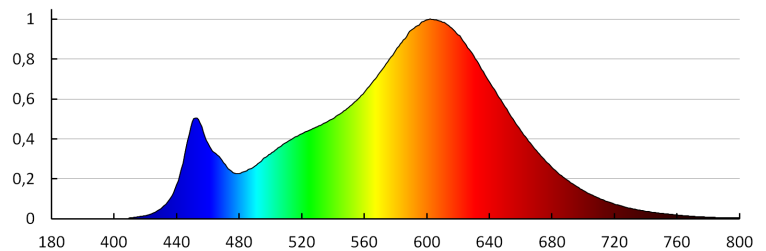

LOGISTICKÉ ÚDAJE:

Měrná jednotka: kus

Způsob balení: 6

Počet kusů v druhém balení : 1

Počet kusů v hromadném balení: 6

Čistá jednotková hmotnost [g] : 1070

Gramáž [g] : 1763.33

Délka jednotkového balení [cm] : 42

Šířka jednotkového balení [cm] : 12.5

Výška jednotkového balení [cm] : 42

Hmotnost kartonu [kg] : 10.57998

Šířka kartonu [cm] : 40

Výška kartonu [cm] : 44.5

Délka kartonu [cm] : 85.5

Objem kartonu [m³] : 0.15219