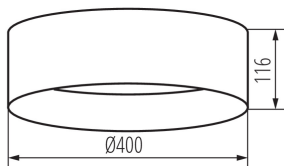

Kanlux RIFA LED je unikátní plafon. Od tradičních svítidel tohoto typu se odlišuje materiálem stínidla, díky kterému je nejen praktické, ale především dekorativní. Připravili jsme 4 barevné kombinace, aby ladily s Vaším interiérem a na výběr máte ze dvou barev světla - neutrální nebo teplá. Kanlux RIFA LED je ideálním řešením do nízkých interiérů, kde potřebujeme silné světlo, ale nechceme se vzdát jeho dekorativnosti.

PARAMETRY VÝROBKU:

Barva: černá/bílá

Místo montáže: k usazení na strop

Místo použití: uvnitř

Minimální vzdálenost od osvětlovaného objektu: 0,5m

Možnost spolupráce se stmívačem: ne

Výška [mm]: 116

Průměr [mm]: 400

Integrovaný LED zdroj světla: ano

Jmenovité napětí [V]: 220-240 AC

Jmenovitá frekvence [Hz]: 50

Maximální výkon [W]: 17,5

Třída ochrany před úrazem elektrickým proudem: I

Materiál difuzoru: plast

Zdroj světla: LED

Typ diody: LED SMD

Světelný tok [lm]: 1450

Barva světla: teplá bílá

Životnost [h]: 25000

Počet cyklů zap/vyp: ≥ 20000

Úhel svícení [°]: 120

Rozsah okolních teplot, kterým může být výrobek vystaven [°C]: 5÷25

Materiál korpusu: kov

Typ přípojky: šroubová svorkovnice

Rozsah průměrů používaných vodičů [mm²]: 1,5

Doba nahřívání lampy [s]: ≤ 1

Doba zapálení lampy [s]: $\leq 0,5$

Stupeň krytí IP: 20

Další informace: Výrobkem obsahujícím světelný zdroj/předřadný přístroj (CP)

Obsah rtuti: ne

PARAMETRY PRO LED A OLED SVĚTELNÉ ZDROJE:

Třída energetické účinnosti: E