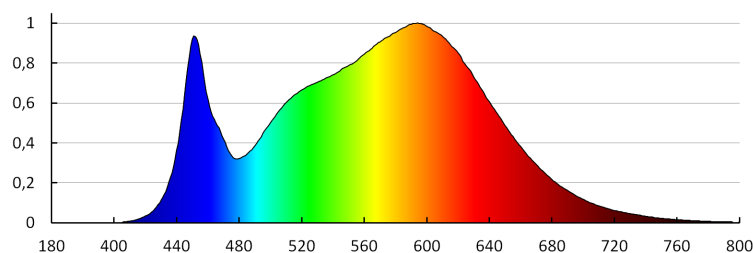

LOGISTICKÉ ÚDAJE:

Měrná jednotka: kus
Způsob balení: 6
Počet kusů v druhém balení: 1
Počet kusů v hromadném balení: 6
Čistá jednotková hmotnost [g]: 1070
Gramáž [g]: 1763.33
Délka jednotkového balení [cm]: 42
Šířka jednotkového balení [cm]: 12.5
Výška jednotkového balení [cm]: 42
Hmotnost kartonu [kg]: 10.57998
Šířka kartonu [cm]: 40
Výška kartonu [cm]: 44.5
Délka kartonu [cm]: 85.5
Objem kartonu [m³]: 0.15219