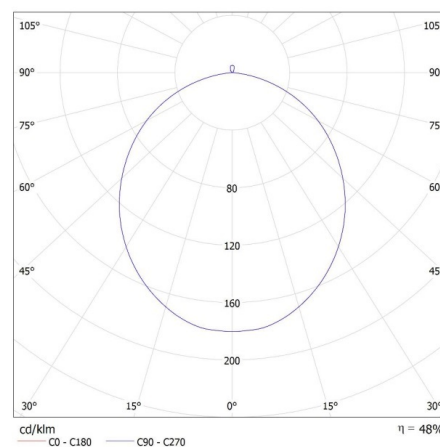

KANLUX S.A. (kat 36464) RIFA LED 17,5W NW B/G / LDC (Polar)