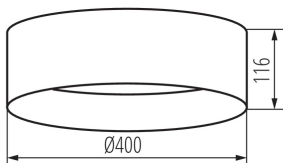

36464 RIFA LED 17,5W NW B/G

Stropní LED svítidlo

5905339364647

MO
DE
RN
design

Kanlux RIFA LED je unikátní plafon. Od tradičních svítidel tohoto typu se odlišuje materiálem stínidla, díky kterému je nejen praktické, ale především dekorativní. Připravili jsme 4 barevné kombinace, aby ladily s Vaším interiérem a na výběr máte ze dvou barev světla - neutrální nebo teplá. Kanlux RIFA LED je ideálním řešením do nízkých interiérů, kde potřebujeme silné světlo, ale nechceme se vzdát jeho dekorativnosti.

PARAMETRY VÝROBKU:

Barva: černá/zlatá

Místo montáže: k usazení na strop

Místo použití: uvnitř

Minimální vzdálenost od osvětlovaného objektu: 0,5m

Možnost spolupráce se stmívačem: ne

Výška [mm]: 116

Průměr [mm]: 400

Integrovaný LED zdroj světla: ano

Jmenovité napětí [V]: 220-240 AC

Jmenovitá frekvence [Hz]: 50

Maximální výkon [W]: 17,5

Třída ochrany před úrazem elektrickým proudem: I

Materiál difuzoru: plast

Zdroj světla: LED

Typ diody: LED SMD

Světelný tok [lm]: 1500

Barva světla: bílá

Životnost [h]: 25000

Počet cyklů zap/vyp: ≥ 20000

Úhel svícení [°]: 120

Rozsah okolních teplot, kterým může být výrobek vystaven [°C]: 5÷25

Materiál korpusu: kov

Typ přípojky: šroubová svorkovnice

Rozsah průměrů používaných vodičů [mm²]: 1,5

Doba nahřívání lampy [s]: ≤ 1

Doba zapálení lampy [s]: $\leq 0,5$

Stupeň krytí IP: 20

Další informace: Výrobkem obsahujícím světelný zdroj/předřadný přístroj (CP)

Obsah rtuti: ne

PARAMETRY PRO LED A OLED SVĚTELNÉ ZDROJE:

Třída energetické účinnosti: E