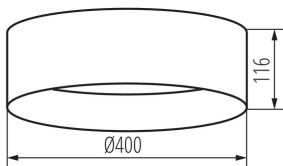

Kanlux RIFA LED je unikátní plafon. Od tradičních svítidel tohoto typu se odlišuje materiálem stínidla, díky kterému je nejen praktické, ale především dekorativní. Připravili jsme 4 barevné kombinace, aby ladily s Vaším interiérem a na výběr máte ze dvou barev světla - neutrální nebo teplá. Kanlux RIFA LED je ideálním řešením do nízkých interiérů, kde potřebujeme silné světlo, ale nechceme se vzdát jeho dekorativnosti.

PARAMETRY VÝROBKU:

Barva: černá/zlatá

Místo montáže: k usazení na strop

Místo použití: uvnitř

Minimální vzdálenost od osvětlovaného objektu: 0,5m

Možnost spolupráce se stmívačem: ne

Výška [mm]: 116

Průměr [mm]: 400

Integrovaný LED zdroj světla: ano

Jmenovité napětí [V]: 220-240 AC

Jmenovitá frekvence [Hz]: 50

Maximální výkon [W]: 17,5

Třída ochrany před úrazem elektrickým proudem: I

Materiál difuzoru: plast

Zdroj světla: LED

Typ diody: LED SMD

Světelný tok [lm]: 1450

Barva světla: teplá bílá

Životnost [h]: 25000

Počet cyklů zap/vyp: ≥ 20000

Úhel svícení [°]: 120

Rozsah okolních teplot, kterým může být výrobek vystaven [°C]: 5÷25

Materiál korpusu: kov

Typ přípojky: šroubová svorkovnice

Rozsah průměrů používaných vodičů [mm²]: 1,5

Doba nahřívání lampy [s]: ≤ 1

Doba zapálení lampy [s]: $\leq 0,5$

Stupeň krytí IP: 20

Další informace: Výrobkem obsahujícím světelný zdroj/předřadný přístroj (CP)

Obsah rtuti: ne

PARAMETRY PRO LED A OLED SVĚTELNÉ ZDROJE:

Třída energetické účinnosti: E