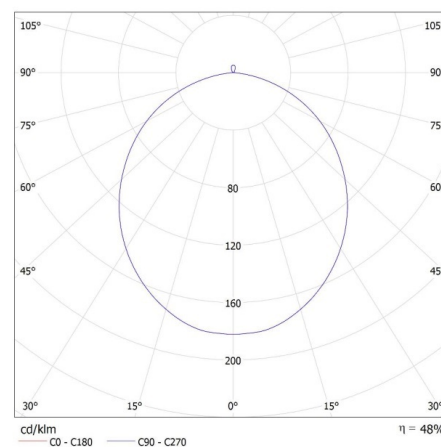

KANLUX S.A. (kat 36465) RIFA LED 17,5W WW B/G / LDC (Polar)