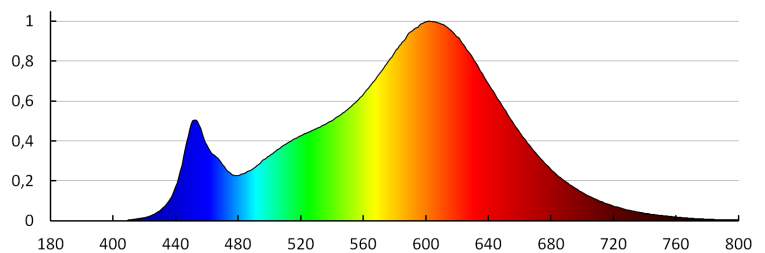

LOGISTICKÉ ÚDAJE:

Měrná jednotka: kus
Způsob balení: 6
Počet kusů v druhém balení : 1
Počet kusů v hromadném balení: 6
Čistá jednotková hmotnost [g] : 1070
Gramáž [g] : 1763.33
Délka jednotkového balení [cm] : 42
Šířka jednotkového balení [cm] : 12.5
Výška jednotkového balení [cm] : 42
Hmotnost kartonu [kg] : 10.57998
Šířka kartonu [cm] : 40
Výška kartonu [cm] : 44.5
Délka kartonu [cm] : 85.5
Objem kartonu [m³] : 0.15219