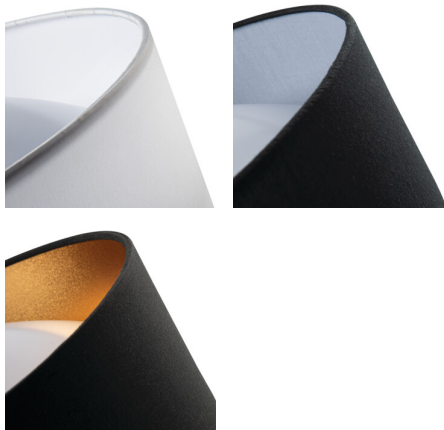

36466 RIFA LED17,5W NW GR/G

Stropní LED svítidlo

5905339364661

Kanlux RIFA LED je unikátní plafon. Od tradičních svítidel tohoto typu se odlišuje materiálem stínidla, díky kterému je nejen praktické, ale především dekorativní. Připravili jsme 4 barevné kombinace, aby ladily s Vaším interiérem a na výběr máte ze dvou barev světla - neutrální nebo teplá. Kanlux RIFA LED je ideálním řešením do nízkých interiérů, kde potřebujeme silné světlo, ale nechceme se vzdát jeho dekorativnosti.

PARAMETRY VÝROBKU:

Barva: šedá/zlatá

Místo montáže: k usazení na strop

Místo použití: uvnitř

Minimální vzdálenost od osvětlovaného objektu: 0,5m

Možnost spolupráce se stmívačem: ne

Výška [mm]: 116

Průměr [mm]: 400

Typ diody: LED SMD

Světelný tok [lm]: 1500

Barva světla: bílá

Životnost [h]: 25000

Počet cyklů zap/vyp: ≥ 20000

Úhel svícení [°]: 120

Rozsah okolních teplot, kterým může být výrobek vystaven [°C]: 5÷25

Materiál korpusu: kov