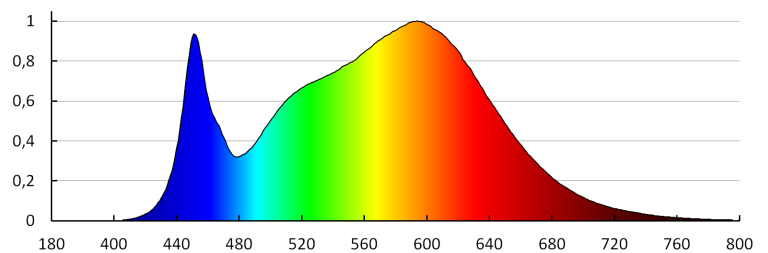

LOGISTICKÉ ÚDAJE:

Měrná jednotka: kus

Způsob balení: 6

Počet kusů v druhém balení : 1

Počet kusů v hromadném balení: 6

Čistá jednotková hmotnost [g] : 1070

Gramáž [g] : 1763.33

Délka jednotkového balení [cm] : 42

Šířka jednotkového balení [cm] : 12.5

Výška jednotkového balení [cm] : 42

Hmotnost kartonu [kg] : 10.57998

Šířka kartonu [cm] : 40

Výška kartonu [cm] : 44.5

Délka kartonu [cm] : 85.5

Objem kartonu [m³] : 0.15219