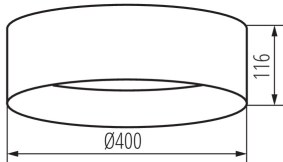

36466 RIFA LED17,5W NW GR/G

Stropní LED svítidlo