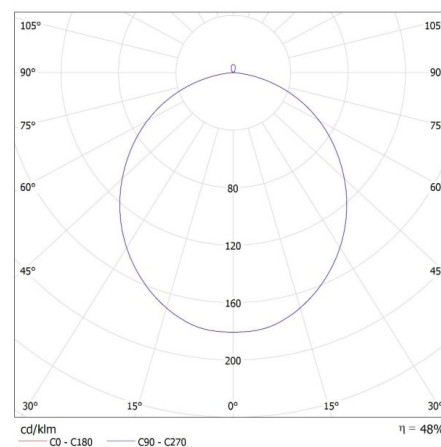

KANLUX S.A. (kat 36466) RIFA LED 17,5W NW GR/G / LDC (Polar)