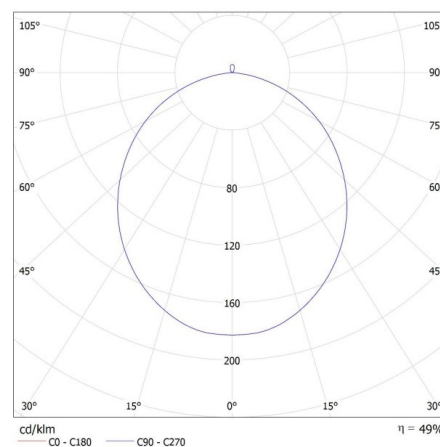

KANLUX S.A. (kat 36467) RIFA LED 17,5W WW GR/G / LDC (Polar)