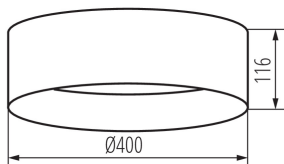

Kanlux RIFA LED je unikátní plafon. Od tradičních svítidel tohoto typu se odlišuje materiálem stínidla, díky kterému je nejen praktické, ale především dekorativní. Připravili jsme 4 barevné kombinace, aby ladily s Vaším interiérem a na výběr máte ze dvou barev světla - neutrální nebo teplá. Kanlux RIFA LED je ideálním řešením do nízkých interiérů, kde potřebujeme silné světlo, ale nechceme se vzdát jeho dekorativnosti.

PARAMETRY VÝROBKU:

Barva: šedá/zlatá

Místo montáže: k usazení na strop

Místo použití: uvnitř

Minimální vzdálenost od osvětlovaného objektu: 0,5m

Možnost spolupráce se stmívačem: ne

Výška [mm]: 116

Průměr [mm]: 400

Integrovaný LED zdroj světla: ano

Jmenovité napětí [V]: 220-240 AC

Jmenovitá frekvence [Hz]: 50

Maximální výkon [W]: 17,5

Třída ochrany před úrazem elektrickým proudem: I

Materiál difuzoru: plast

Zdroj světla: LED

Typ diody: LED SMD

Světelný tok [lm]: 1450

Barva světla: teplá bílá

Životnost [h]: 25000

Počet cyklů zap/vyp: ≥ 20000

Úhel svícení [°]: 120

Rozsah okolních teplot, kterým může být výrobek vystaven [°C]: 5÷25

Materiál korpusu: kov

Typ přípojky: šroubová svorkovnice

Rozsah průměrů používaných vodičů [mm²]: 1,5

Doba nahřívání lampy [s]: ≤ 1

Doba zapálení lampy [s]: $\leq 0,5$

Stupeň krytí IP: 20

Další informace: Výrobkem obsahujícím světelný zdroj/předřadný přístroj (CP)

Obsah rtuti: ne

PARAMETRY PRO LED A OLED SVĚTELNÉ ZDROJE:

Třída energetické účinnosti: E