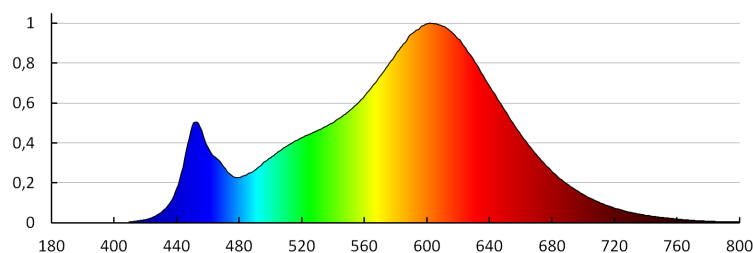

LOGISTICKÉ ÚDAJE:

Měrná jednotka: kus
Způsob balení: 6
Počet kusů v druhém balení : 1
Počet kusů v hromadném balení: 6
Čistá jednotková hmotnost [g] : 1070
Gramáž [g] : 1763.33
Délka jednotkového balení [cm] : 42
Šířka jednotkového balení [cm] : 12.5
Výška jednotkového balení [cm] : 42
Hmotnost kartonu [kg] : 10.57998
Šířka kartonu [cm] : 40
Výška kartonu [cm] : 44.5
Délka kartonu [cm] : 85.5
Objem kartonu [m³] : 0.15219