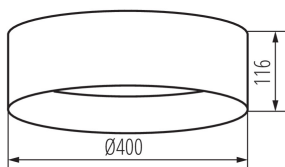

36468 RIFA LED 17,5W NW N1

Stropní LED svítidlo

5905339364685

Kanlux RIFA LED je unikátní plafon. Od tradičních svítidel tohoto typu se odlišuje materiálem stínidla, díky kterému je nejen praktické, ale především dekorativní. Připravili jsme 4 barevné kombinace, aby ladily s Vaším interiérem a na výběr máte ze dvou barev světla - neutrální nebo teplá. Kanlux RIFA LED je ideálním řešením do nízkých interiérů, kde potřebujeme silné světlo, ale nechceme se vzdát jeho dekorativnosti.

PARAMETRY VÝROBKU:

Barva: bílá

Místo montáže: k usazení na strop

Místo použití: uvnitř

Minimální vzdálenost od osvětlovaného objektu: 0,5m

Možnost spolupráce se stmívačem: ne

Výška [mm]: 116

Průměr [mm]: 400

Integrovaný LED zdroj světla: ano

Jmenovité napětí [V]: 220-240 AC

Jmenovitá frekvence [Hz]: 50

Maximální výkon [W]: 17,5

Třída ochrany před úrazem elektrickým proudem: I

Materiál difuzoru: plast

Zdroj světla: LED

Typ diody: LED SMD

Světelný tok [lm]: 1500

Barva světla: bílá

Životnost [h]: 25000

Počet cyklů zap/vyp: ≥ 20000

Úhel svícení [°]: 120

Rozsah okolních teplot, kterým může být výrobek vystaven [°C]: 5÷25

Materiál korpusu: kov

Typ přípojky: šroubová svorkovnice

Rozsah průměrů používaných vodičů [mm²]: 1,5

Doba nahřívání lampy [s]: ≤ 1

Doba zapálení lampy [s]: $\leq 0,5$

Stupeň krytí IP: 20

Další informace: produkt wyposażony (CP) - klasa efektywności energetycznej dot. zastosowanego źródła światła

Obsah rtuti: ne

PARAMETRY PRO LED A OLED SVĚTELNÉ ZDROJE:

Třída energetické účinnosti: E

Náhradní teplota chromatičnosti [K]: 4000

Stálost barev v násobcích MacAdamovy elipsy: ≤ 6

Index podání barev: 80