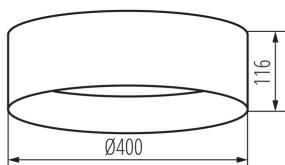

36469 RIFA LED 17,5W WW N1

Stropní LED svítidlo

5905339364692

Kanlux RIFA LED je unikátní plafon. Od tradičních svítidel tohoto typu se odlišuje materiálem stínidla, díky kterému je nejen praktické, ale především dekorativní. Připravili jsme 4 barevné kombinace, aby ladily s Vaším interiérem a na výběr máte ze dvou barev světla - neutrální nebo teplá. Kanlux RIFA LED je ideálním řešením do nízkých interiérů, kde potřebujeme silné světlo, ale nechceme se vzdát jeho dekorativnosti.

PARAMETRY VÝROBKU:

Barva: bílá

Místo montáže: k usazení na strop

Místo použití: uvnitř

Minimální vzdálenost od osvětlovaného objektu: 0,5m

Možnost spolupráce se stmívačem: ne

Výška [mm]: 116

Průměr [mm]: 400

Integrovaný LED zdroj světla: ano

Jmenovité napětí [V]: 220-240 AC

Jmenovitá frekvence [Hz]: 50

Maximální výkon [W]: 17,5

Třída ochrany před úrazem elektrickým proudem: I

Materiál difuzoru: plast

Zdroj světla: LED

Typ diody: LED SMD

Světelný tok [lm]: 1450

Barva světla: teplá bílá

Životnost [h]: 25000

Počet cyklů zap/vyp: ≥ 20000

Úhel svícení [°]: 120

Rozsah okolních teplot, kterým může být výrobek vystaven [°C]: 5÷25

Materiál korpusu: kov

Typ přípojky: šroubová svorkovnice

Rozsah průměrů používaných vodičů [mm²]: 1,5

Doba nahřívání lampy [s]: ≤ 1

Doba zapálení lampy [s]: $\leq 0,5$

Stupeň krytí IP: 20

Další informace: produkt wyposażony (CP) - klasa efektywności energetycznej dot. zastosowanego źródła światła

Obsah rtuti: ne

PARAMETRY PRO LED A OLED SVĚTELNÉ ZDROJE:

Třída energetické účinnosti: E

Náhradní teplota chromatičnosti [K]: 3000

Stálost barev v násobcích MacAdamovy elipsy: ≤ 6

Index podání barev: 80