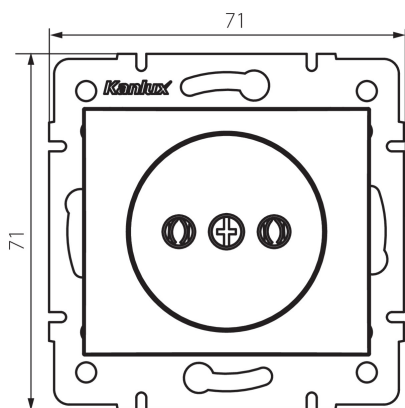

## 36480 DOMO 01-1210-142 cm

Zásuvka samostatná

5905339364807

### PARAMETRY VÝROBKU:

**Barva:** černá matná

**Místo montáže:** k zabudování do zdi

**Šířka [mm]:** 71

**Výška [mm]:** 71

**Průměr montážní krabice:** 60

**Montážní hloubka:** 25

**Počet zásuvek:** 1

**Jmenovité napětí [V]:** 250 AC

**Jmenovitý proud [A]:** 16

**Třída ochrany před úrazem elektrickým proudem:** II

**Materiál:** PC

**Materiál kontaktů:** CuSn94

**Typ uzemnění:** 2P

**Typ svorky:** šroubová svorka

## **36480** DOMO 01-1210-142 cm

---

Zásuvka samostatná