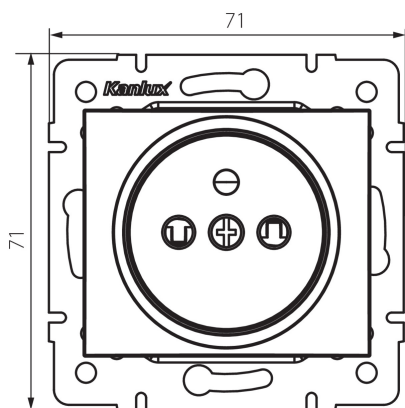

## 36481 DOMO 01-1250-142 cm

Samostatná francouzská zásuvka s ochranou kontaktů

5905339364814

### PARAMETRY VÝROBKU:

**Barva:** černá matná  
**Místo montáže:** k zabudování do zdi  
**Ochrana kontaktů:** ano  
**Šířka [mm]:** 71  
**Výška [mm]:** 71  
**Průměr montážní krabice:** 60  
**Montážní hloubka:** 25  
**Počet zásuvek:** 1  
**Jmenovité napětí [V]:** 250 AC  
**Jmenovitý proud [A]:** 16  
**Třída ochrany před úrazem elektrickým proudem:** I  
**Materiál:** PC  
**Materiál kontaktů:** CuSn94  
**Typ uzemnění:** typ E  
**Typ svorky:** šroubová svorka  
**Plast:** PC  
**Stupeň krytí IP:** 20

## **36481** DOMO 01-1250-142 cm

---

Samostatná francouzská zásuvka s ochranou kontaktů