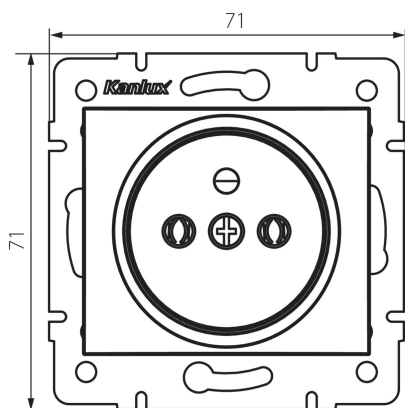

36482 DOMO 01-1251-142 cm

Samostatná francouzská zásuvka

5905339364821

PARAMETRY VÝROBKU:

Barva: černá matná
Místo montáže: k zabudování do zdi
Šířka [mm]: 71
Výška [mm]: 71
Průměr montážní krabice: 60
Montážní hloubka: 25
Počet zásuvek: 1
Jmenovité napětí [V]: 250 AC
Jmenovitý proud [A]: 16
Třída ochrany před úrazem elektrickým proudem: I
Materiál: PC
Materiál kontaktů: CuSn94
Typ uzemnění: typ E
Typ svorky: šroubová svorka
Plast: PC
Stupeň krytí IP: 20

LOGISTICKÉ ÚDAJE:

Způsob balení: 10
Počet kusů v druhém balení : 10
Počet kusů v hromadném balení: 120
Čistá jednotková hmotnost [g]: 68
Gramáž [g]: 81.42
Délka jednotkového balení [cm]: 9
Šířka jednotkového balení [cm]: 5
Výška jednotkového balení [cm]: 14
Hmotnost kartonu [kg]: 9.7704
Šířka kartonu [cm]: 25.5
Výška kartonu [cm]: 32
Délka kartonu [cm]: 44
Objem kartonu [m³]: 0.035904

36482 DOMO 01-1251-142 cm

Samostatná francouzská zásuvka

DALŠÍ INFORMACE:

- Certifikát PZH: Číslo HK/K/1046/01/2017, platný do 20.12.2022