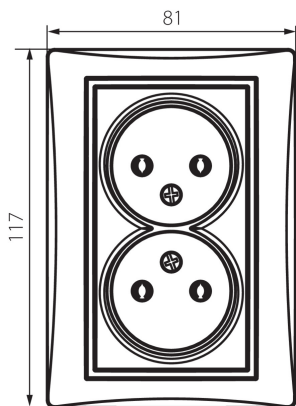

36486 DOMO 01-1280-142 cm

Dvojitá zásuvka bez uzemnění, kompletní

5905339364869

Zásuvka dvojitá, bez uzemnění, kompletní.

PARAMETRY VÝROBKU:

Barva: černá matná

Místo montáže: k zabudování do zdi

Šířka [mm]: 81

Výška [mm]: 110

Průměr montážní krabice: 68

Montážní hloubka: 25

Počet zásuvek: 2

Jmenovité napětí [V]: 250 AC

Jmenovitý proud [A]: 16

Třída ochrany před úrazem elektrickým proudem: II

Materiál: PC

Materiál kontaktů: CuSn94

Typ uzemnění: 2P

Typ svorky: šroubová svorka

Plast: PC

Stupeň krytí IP: 20

LOGISTICKÉ ÚDAJE:

Způsob balení: 10

Počet kusů v druhém balení : 10

Šířka kartonu [cm]: 22

Výška kartonu [cm]: 51.2

Délka kartonu [cm]: 49.5

Objem kartonu [m³]: 0.055757

36486 DOMO 01-1280-142 cm

Dvojitá zásuvka bez uzemnění, kompletní

DALŠÍ INFORMACE:

- Certifikát PZH: Číslo HK/K/1046/01/2017, platný do 20.12.2022