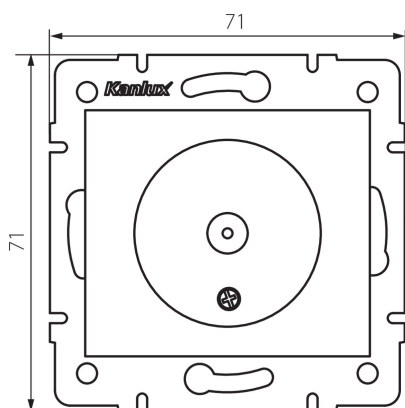

36487 DOMO 01-1301-042 cm

Anténní zásuvka typu F

5905339364876

PARAMETRY VÝROBKU:

Barva: černá matná
Místo montáže: k zabudování do zdi
Šířka [mm]: 69
Výška [mm]: 64
Průměr montážní krabice: 60
Plast: PC
Stupeň krytí IP: 20

LOGISTICKÉ ÚDAJE:

Způsob balení: 10
Počet kusů v druhém balení : 10
Počet kusů v hromadném balení: 120
Čistá jednotková hmotnost [g]: 56
Gramáž [g]: 67.08
Délka jednotkového balení [cm]: 12
Šířka jednotkového balení [cm]: 4
Výška jednotkového balení [cm]: 14
Hmotnost kartonu [kg]: 8.0496
Šířka kartonu [cm]: 23
Výška kartonu [cm]: 32
Délka kartonu [cm]: 44
Objem kartonu [m³]: 0.032384