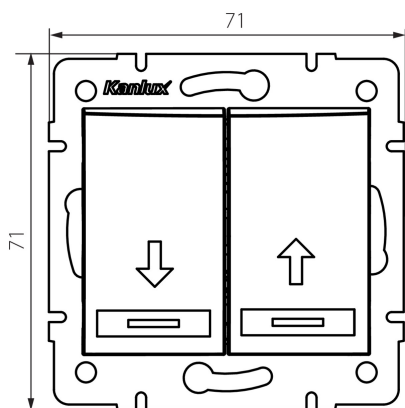

36488 DOMO 01-1310-242 cm

Žaluziové tlačítko

5905339364883

PARAMETRY VÝROBKU:

Barva: černá matná
Místo montáže: k zabudování do zdi
Podsvícení: nevztahuje se
Šířka [mm]: 71
Výška [mm]: 71
Průměr montážní krabice: 60
Montážní hloubka: 25
Jmenovité napětí [V]: 250 AC
Materiál: PC
Materiál kontaktů: CuSn94
Typ svorky: Rychlosvorka
Plast: PC
Počet táhel: 2
Jmenovitý proud [AX]: 10
Stupeň krytí IP: 20

LOGISTICKÉ ÚDAJE:

Způsob balení: 10
Počet kusů v druhém balení : 10
Počet kusů v hromadném balení: 120
Čistá jednotková hmotnost [g]: 78
Gramáž [g]: 91.83
Délka jednotkového balení [cm]: 9
Šířka jednotkového balení [cm]: 5
Výška jednotkového balení [cm]: 14
Hmotnost kartonu [kg]: 11.0196
Šířka kartonu [cm]: 25.5
Výška kartonu [cm]: 32
Délka kartonu [cm]: 44
Objem kartonu [m³]: 0.035904