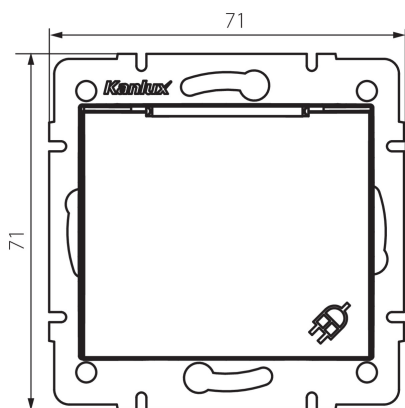

36498 DOMO 01-1560-142 cm

Zásuvka IP-44

5905339364982

PARAMETRY VÝROBKU:

Barva: černá matná
Místo montáže: k zabudování do zdi
Šířka [mm]: 71
Výška [mm]: 71
Průměr montážní krabice: 60
Montážní hloubka: 25
Počet zásuvek: 1
Jmenovité napětí [V]: 250 AC
Jmenovitý proud [A]: 16
Třída ochrany před úrazem elektrickým proudem: I
Materiál: PC
Materiál kontaktů: CuSn94
Typ uzemnění: typ E
Typ svorky: šroubová svorka
Plast: PC
Stupeň krytí IP: 44

LOGISTICKÉ ÚDAJE:

Způsob balení: 10
Počet kusů v druhém balení : 10
Počet kusů v hromadném balení: 120
Čistá jednotková hmotnost [g]: 82
Gramáž [g]: 97.17
Délka jednotkového balení [cm]: 10
Šířka jednotkového balení [cm]: 5
Výška jednotkového balení [cm]: 14
Hmotnost kartonu [kg]: 11.6604
Šířka kartonu [cm]: 26.5
Výška kartonu [cm]: 32
Délka kartonu [cm]: 44
Objem kartonu [m³]: 0.037312