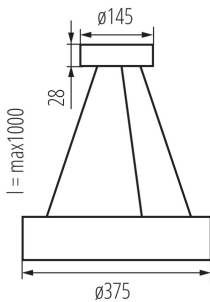

36506 JASMIN C 370-B

Závěsná lampa

5905339365064

Kanlux JASMIN C je rodina dřevěných kulatých závěsných svítidel s vyměnitelným světelným zdrojem. Dostupné jsou různé velikosti a barvy těchto závěsných svítidel a do každého z nich můžete použít 1 až 3 světelné zdroje s patičí E27. Závěsná svítidla Kanlux JASMIN C můžete doplnit nástěnnými svítilny a stropními svítilny ze stejné řady, abyste zachovali estetiku místnosti, nebo dokonce celého domu či zařízení, které tímto osvětlením vybavíte.

PARAMETRY VÝROBKU:

Barva: černá

Místo montáže: k usazení na strop

Místo použití: uvnitř

Minimální vzdálenost od osvětlovaného objektu: 0,5m

Možnost montáže na normálně hořlavé povrchy: ne

Zdroj světla v balení: ne

Jmenovité napětí [V]: 220-240 AC

Jmenovitá frekvence [Hz]: 50

Maximální výkon [W]: 2 x max 20

Třída ochrany před úrazem elektrickým proudem: I

Materiál difuzoru: sklo

Patice: E27

Rozsah okolních teplot, kterým může být výrobek vystaven [°C]: 5÷25

Materiál korpusu: dřevo

Typ přípojky: samosvorná svorkovnice

Rozsah průměrů používaných vodičů [mm²]: 1÷2,5

Délka vodiče [m]: 1

Stupeň krytí IP: 20

LOGISTICKÉ ÚDAJE:

Měrná jednotka: kus

Způsob balení: 1

Počet kusů v druhém balení: 1

Počet kusů v hromadném balení: 1

Čistá jednotková hmotnost [g]: 2248

Gramáž [g]: 2590

Délka jednotkového balení [cm]: 40

Šířka jednotkového balení [cm]: 39.5

Výška jednotkového balení [cm]: 9

Hmotnost kartonu [kg]: 2.59

Šířka kartonu [cm]: 39.5

Výška kartonu [cm]: 9

Délka kartonu [cm]: 40