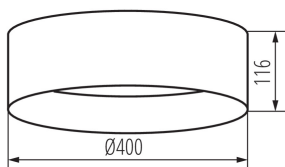

36508 RIFA LED 17,5W NW N2

Stropní LED svítidlo

5905339365088

Kanlux RIFA LED je unikátní plafon. Od tradičních svítidel tohoto typu se odlišuje materiálem stínidla, díky kterému je nejen praktické, ale především dekorativní. Připravili jsme 4 barevné kombinace, aby ladily s Vaším interiérem a na výběr máte ze dvou barev světla - neutrální nebo teplá. Kanlux RIFA LED je ideálním řešením do nízkých interiérů, kde potřebujeme silné světlo, ale nechceme se vzdát jeho dekorativnosti.

PARAMETRY VÝROBKU:

Barva: hnědá
Místo montáže: k usazení na strop
Místo použití: uvnitř
Minimální vzdálenost od osvětlovaného objektu: 0,5m
Možnost spolupráce se stmívačem: ne
Výška [mm]: 116
Průměr [mm]: 400
Integrovaný LED zdroj světla: ano
Jmenovité napětí [V]: 220-240 AC
Jmenovitá frekvence [Hz]: 50
Maximální výkon [W]: 17,5
Třída ochrany před úrazem elektrickým proudem: I
Materiál difuzoru: plast
Zdroj světla: LED
Typ diody: LED SMD
Světelný tok [lm]: 1500
Barva světla: bílá
Životnost [h]: 25000
Počet cyklů zap/vyp: ≥20000
Úhel svícení [°]: 120
Rozsah okolních teplot, kterým může být výrobek vystaven [°C]: 5÷25
Materiál korpusu: kov
Typ přípojky: šroubová svorkovnice
Rozsah průměrů používaných vodičů [mm²]: 1,5
Doba nahřívání lampy [s]: ≤1
Doba zapálení lampy [s]: ≤0,5
Stupeň krytí IP: 20
Další informace: produkt wyposażony (CP) - klasa efektywności energetycznej dot. zastosowanego źródła światła
Obsah rtuti: ne

PARAMETRY PRO LED A OLED SVĚTELNÉ ZDROJE:

Třída energetické účinnosti: E
Náhradní teplota chromatičnosti [K]: 4000
Stálost barev v násobcích MacAdamovy elipsy: ≤6
Index podání barev: 80