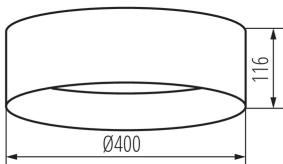

36509 RIFA LED 17,5W WW N2

Stropní LED svítidlo

5905339365095

Kanlux RIFA LED je unikátní plafon. Od tradičních svítidel tohoto typu se odlišuje materiálem stínidla, díky kterému je nejen praktické, ale především dekorativní. Připravili jsme 4 barevné kombinace, aby ladily s Vaším interiérem a na výběr máte ze dvou barev světla - neutrální nebo teplá. Kanlux RIFA LED je ideálním řešením do nízkých interiérů, kde potřebujeme silné světlo, ale nechceme se vzdát jeho dekorativnosti.

PARAMETRY VÝROBKU:

Barva: hnědá

Místo montáže: k usazení na strop

Místo použití: uvnitř

Minimální vzdálenost od osvětlovaného objektu: 0,5m

Možnost spolupráce se stmívačem: ne

Výška [mm]: 116

Průměr [mm]: 400

Integrovaný LED zdroj světla: ano

Jmenovité napětí [V]: 220-240 AC

Jmenovitá frekvence [Hz]: 50

Maximální výkon [W]: 17,5

Třída ochrany před úrazem elektrickým proudem: I

Materiál difuzoru: plast

Zdroj světla: LED

Typ diody: LED SMD

Světelný tok [lm]: 1450

Barva světla: teplá bílá

Životnost [h]: 25000

Počet cyklů zap/vyp: ≥ 20000

Úhel svícení [°]: 120

Rozsah okolních teplot, kterým může být výrobek vystaven [°C]: 5÷25

Materiál korpusu: kov

Typ přípojky: šroubová svorkovnice

Rozsah průměrů používaných vodičů [mm²]: 1,5

Doba nahřívání lampy [s]: ≤ 1

Doba zapálení lampy [s]: $\leq 0,5$

Stupeň krytí IP: 20

Další informace: produkt wyposażony (CP) - klasa efektywności energetycznej dot. zastosowanego źródła światła

Obsah rtuti: ne

PARAMETRY PRO LED A OLED SVĚTELNÉ ZDROJE:

Třída energetické účinnosti: E

Náhradní teplota chromatičnosti [K]: 3000

Stálost barev v násobcích MacAdamovy elipsy: ≤ 6

Index podání barev: 80