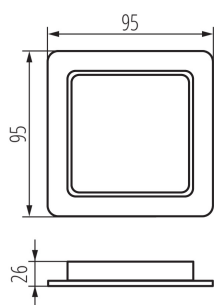

36515 TAVO LED DL 5W-NW

Svítidlo typu downlight

5905339365156

IP
44/20

75x75

Kanlux TAVO LED je řada zapuštěných stropních svítidel. Jsou k dispozici ve dvou tvarech (kulatý a hranatý) a až 5 výkonech - od 5W do 24W. Stropní svítidla Kanlux TAVO LED se vyznačují minimalistickým skandinávským designem. Dalšími výhodami jsou jejich odolnost IP44/20 a také možnost povrchové montáže modelů 12W a 18W do rámečku Kanlux TAVO FRAME.

PARAMETRY VÝROBKU:

Barva: bílá

Místo montáže: k zabudování do stropu

Místo použití: uvnitř

Minimální vzdálenost od osvětlovaného objektu: 0,5m

Možnost spolupráce se stmívačem: ne

Výrobek není určen k pokrytí termoizolačním materiálem: ano

Délka [mm]: 95

Šířka [mm]: 95

Výška [mm]: 26

Montážní otvor [mm]: 75x75

Integrovaný LED zdroj světla: ano

Jmenovité napětí [V]: 220-240 AC

Jmenovitá frekvence [Hz]: 50

Maximální výkon [W]: 5

Rozsah okolních teplot, kterým může být výrobek vystaven [°C]: 5÷25

Materiál korpusu: plast

Typ přípojky: volné konce kabelů

Délka vodiče [m]: 0.1

Doba nahřívání lampy [s]: ≤ 1

Doba zapálení lampy [s]: $\leq 0,5$