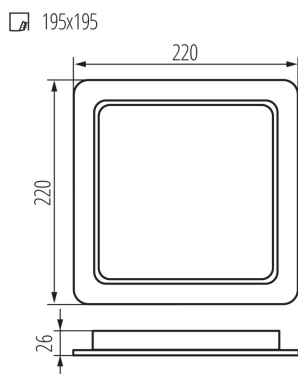

36519 TAVO LED DL 24W-NW

Svítidlo typu downlight

5905339365194

IP
44/20

Kanlux TAVO LED je řada zapuštěných stropních svítidel. Jsou k dispozici ve dvou tvarech (kulatý a hranatý) a až 5 výkonech - od 5W do 24W. Stropní svítidla Kanlux TAVO LED se vyznačují minimalistickým skandinávským designem. Dalšími výhodami jsou jejich odolnost IP44/20 a také možnost povrchové montáže modelů 12W a 18W do rámečku Kanlux TAVO FRAME.

PARAMETRY VÝROBKU:

Barva: bílá

Místo montáže: k zabudování do stropu

Místo použití: uvnitř

Minimální vzdálenost od osvětlovaného objektu: 0,5m

Možnost spolupráce se stmívačem: ne

Výrobek není určen k pokrytí termoizolačním materiálem: ano

Délka [mm]: 225

Šířka [mm]: 225

Výška [mm]: 26

Montážní otvor [mm]: 195x195

Integrovaný LED zdroj světla: ano

Jmenovité napětí [V]: 220-240 AC

Jmenovitá frekvence [Hz]: 50

Maximální výkon [W]: 24

LOGISTICKÉ ÚDAJE:

Měrná jednotka: kus
Způsob balení: 40
Počet kusů v druhém balení : 1
Počet kusů v hromadném balení: 40
Čistá jednotková hmotnost [g]: 300
Gramáž [g]: 413
Délka jednotkového balení [cm]: 3.7
Šířka jednotkového balení [cm]: 24.5
Výška jednotkového balení [cm]: 22.5
Hmotnost kartonu [kg]: 16.52
Šířka kartonu [cm]: 39.5
Výška kartonu [cm]: 47.5
Délka kartonu [cm]: 50.5
Objem kartonu [m³]: 0.094751