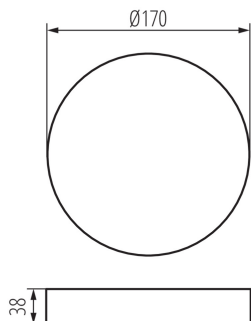

36521 TAVO FRAME DO 18W

Příslušenství ke svítidlu typu downlight

5905339365217

Kanlux TAVO FRAME umožňuje povrchovou montáž LED panelů Kanlux TAVO ve 12W a 18W verzi. Odolnost panelů po montáži je IP20.

PARAMETRY VÝROBKU:

Barva: bílá

Místo montáže: k usazení na strop

Výška [mm]: 38

Průměr [mm]: 170

Materiál korpusu: plast

LOGISTICKÉ ÚDAJE:

Způsob balení: 1