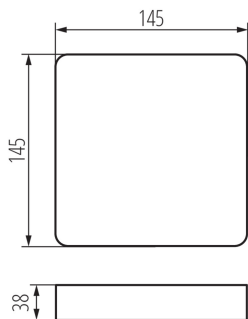

36522 TAVO FRAME DL 12W

Příslušenství ke svítidlu typu downlight

5905339365224

Kanlux TAVO FRAME umožňuje povrchovou montáž LED panelů Kanlux TAVO ve 12W a 18W verzi. Odolnost panelů po montáži je IP20.

PARAMETRY VÝROBKU:

Barva: bílá

Místo montáže: k usazení na strop

Délka [mm]: 145

Šířka [mm]: 145

Výška [mm]: 38

Materiál korpusu: plast

LOGISTICKÉ ÚDAJE:

Způsob balení: 1