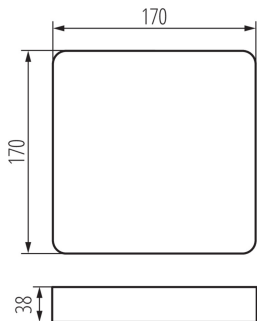

36523 TAVO FRAME DL 18W

Příslušenství ke svítidlu typu downlight

5905339365231

Kanlux TAVO FRAME umožňuje povrchovou montáž LED panelů Kanlux TAVO ve 12W a 18W verzi. Odolnost panelů po montáži je IP20.

PARAMETRY VÝROBKU:

Barva: bílá

Místo montáže: k usazení na strop

Délka [mm]: 170

Šířka [mm]: 170

Výška [mm]: 38

Materiál korpusu: plast

LOGISTICKÉ ÚDAJE:

Způsob balení: 1