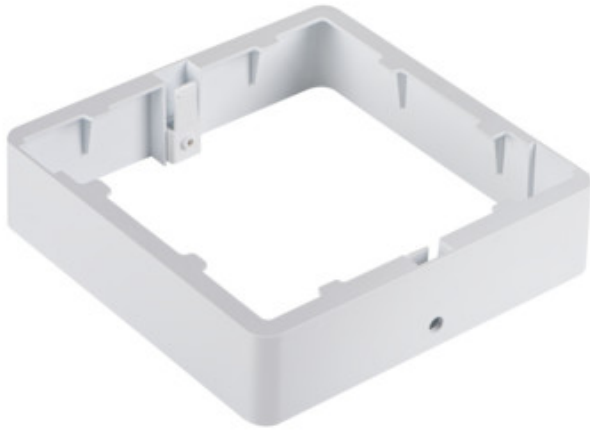

36523 TAVO FRAME DL 18W

Příslušenství ke svítidlu typu downlight

5905339365231

Kanlux TAVO FRAME umožňuje povrchovou montáž LED panelů Kanlux TAVO ve 12W a 18W verzi. Odolnost panelů po montáži je IP20.

PARAMETRY VÝROBKU:

Barva: bílá

Místo montáže: k usazení na strop

Délka [mm]: 170

Šířka [mm]: 170

Výška [mm]: 38

Materiál korpusu: plast

LOGISTICKÉ ÚDAJE:

Způsob balení: 1