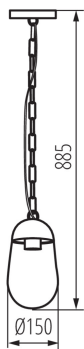

PARAMETRY VÝROBKU:

Barva: černá

Místo použití: uvnitř i vně

Minimální vzdálenost od osvětlovaného objektu: 0,5m

Vyměnitelný světelný zdroj: ano

Zdroj světla v balení: ne

Výška [mm]: 885

Průměr [mm]: 150

Materiál korpusu: hliníková slitina

Typ přípojky: šroubová svorkovnice

Rozsah průměrů používaných vodičů [mm²]: 1,5

Stupeň krytí IP: 44

LOGISTICKÉ ÚDAJE:

Měrná jednotka: kus

Způsob balení: 6

Počet kusů v druhém balení: 1

Počet kusů v hromadném balení: 6

Čistá jednotková hmotnost [g]: 1258

Gramáž [g]: 1638.33

Délka jednotkového balení [cm]: 16

Šířka jednotkového balení [cm]: 20

Výška jednotkového balení [cm]: 34.8

Hmotnost kartonu [kg]: 9.82998

Šířka kartonu [cm]: 42

Výška kartonu [cm]: 37.5

36531 LIEGO 89 PEND B

Zahradní svítidlo s vyměnitelným zdrojem světla

Délka kartonu [cm]: 49.5

Objem kartonu [m³]: 0.077963