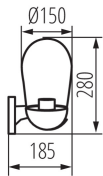

PARAMETRY VÝROBKU:

Barva: černá

Místo použití: uvnitř i vně

Minimální vzdálenost od osvětlovaného objektu: 0,5m

Vyměnitelný světelný zdroj: ano

Zdroj světla v balení: ne

Délka [mm]: 185

Výška [mm]: 280

LOGISTICKÉ ÚDAJE:

Měrná jednotka: kus

Způsob balení: 6

Počet kusů v druhém balení: 1

Počet kusů v hromadném balení: 6

Čistá jednotková hmotnost [g]: 1070

Gramáž [g]: 1375

Délka jednotkového balení [cm]: 16

Šířka jednotkového balení [cm]: 19.5

Výška jednotkového balení [cm]: 28.8

Hmotnost kartonu [kg]: 8.25

Šířka kartonu [cm]: 41

36532 LIEGO EL 28 UP B

Zahradní svítidlo s vyměnitelným zdrojem světla

Výška kartonu [cm]: 31.5

Délka kartonu [cm]: 49.5

Objem kartonu [m³]: 0.063929