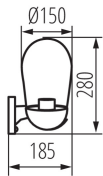

Výška [mm]: 280

Průměr [mm]: 150

Jmenovité napětí [V]: 220-240 AC

Jmenovitá frekvence [Hz]: 50

Maximální výkon [W]: max 15

Třída ochrany před úrazem elektrickým proudem: I

Materiál difuzoru: sklo

Zdroj světla: LED

Patice: E27

Rozsah okolních teplot, kterým může být výrobek vystaven [°C]: -20+35

Materiál korpusu: hliníková slitina

Typ čidla: PIR

Typ přípojky: šroubová svorkovnice

Rozsah průměrů používaných vodičů [mm²]: 1,5

Měrná jednotka: kus

Způsob balení: 6

Počet kusů v druhém balení: 1

Počet kusů v hromadném balení: 6

36533 LIEGO EL 28 UP SE B

Zahradní svítidlo s vyměnitelným zdrojem světla

Čistá jednotková hmotnost [g]: 1242
Gramáž [g]: 1546.67
Délka jednotkového balení [cm]: 16
Šířka jednotkového balení [cm]: 19.5
Výška jednotkového balení [cm]: 28.8
Hmotnost kartonu [kg]: 9.28002
Šířka kartonu [cm]: 41
Výška kartonu [cm]: 31.5
Délka kartonu [cm]: 49.5
Objem kartonu [m³]: 0.063929