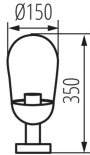

PARAMETRY VÝROBKU:

Barva: černá

Místo použití: uvnitř i vně

Minimální vzdálenost od osvětlovaného objektu: 0,5m

Vyměnitelný světelný zdroj: ano

Zdroj světla v balení: ne

Výška [mm]: 370

Průměr [mm]: 150

Materiál korpusu: hliníková slitina

Typ přípojky: šroubová svorkovnice

Rozsah průměrů používaných vodičů [mm²]: 1,5

Stupeň krytí IP: 44

LOGISTICKÉ ÚDAJE:

Měrná jednotka: kus

Způsob balení: 6

Počet kusů v druhém balení: 1

Počet kusů v hromadném balení: 6

Čistá jednotková hmotnost [g]: 1244

Gramáž [g]: 1526.67

Délka jednotkového balení [cm]: 16

Šířka jednotkového balení [cm]: 16

Výška jednotkového balení [cm]: 37.2

Hmotnost kartonu [kg]: 9.16002

Šířka kartonu [cm]: 34

Výška kartonu [cm]: 40

36534 LIEGO 37 B

Zahradní svítidlo s vyměnitelným zdrojem světla

Délka kartonu [cm]: 49.5

Objem kartonu [m³]: 0.06732