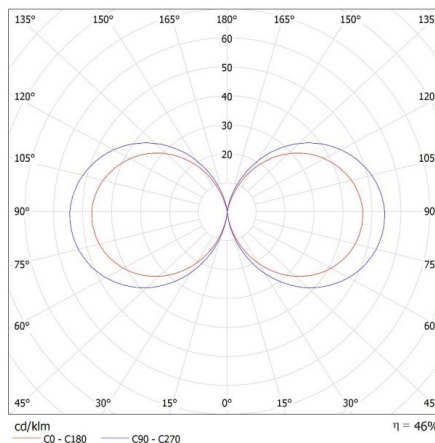

Výška jednotkového balení [cm]: 81.5

Hmotnost kartonu [kg]: 16.85997

Šířka kartonu [cm]: 32

Výška kartonu [cm]: 32.5

Délka kartonu [cm]: 83

Objem kartonu [m³]: 0.08632

KANLUX S.A. (kat 36540) PRESO 80 GR + XLED / LDC (Polar)