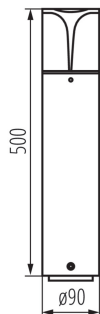

Výška [mm]: 500

Průměr [mm]: 90

Jmenovité napětí [V]: 220-240 AC

Jmenovitá frekvence [Hz]: 50

Maximální výkon [W]: max 10

Třída ochrany před úrazem elektrickým proudem: I

Materiál difuzoru: PC

Zdroj světla: LED

Patice: E27

Rozsah okolních teplot, kterým může být výrobek vystaven [°C]: -20+35

Materiál korpusu: hliníková slitina

Typ přípojky: šroubová svorkovnice

Rozsah průměrů používaných vodičů [mm²]: 1,5

Stupeň krytí IP: 44

Šířka jednotkového balení [cm]: 10

36541 PRESO 50 GR

Zahradní svítidlo s vyměnitelným zdrojem světla

Výška jednotkového balení [cm]: 51.5

Hmotnost kartonu [kg]: 11.40003

Šířka kartonu [cm]: 32

Výška kartonu [cm]: 32.5

Délka kartonu [cm]: 52.5

Objem kartonu [m³]: 0.0546