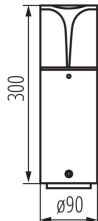

Patice: E27

Rozsah okolních teplot, kterým může být výrobek vystaven [°C]: -20+35

Materiál korpusu: hliníková slitina

Typ přípojky: šroubová svorkovnice

Rozsah průměrů používaných vodičů [mm²]: 1,5

Stupeň krytí IP: 44

LOGISTICKÉ ÚDAJE:

Měrná jednotka: kus

Způsob balení: 9

Počet kusů v druhém balení: 1

Počet kusů v hromadném balení: 9

Čistá jednotková hmotnost [g]: 756

Gramáž [g]: 884.44

Délka jednotkového balení [cm]: 10

Šířka jednotkového balení [cm]: 10

36542 PRESO 30 GR

Zahradní svítidlo s vyměnitelným zdrojem světla

Výška jednotkového balení [cm]: 31.5

Hmotnost kartonu [kg]: 7.95996

Šířka kartonu [cm]: 32

Výška kartonu [cm]: 32.5

Délka kartonu [cm]: 32.5

Objem kartonu [m³]: 0.0338