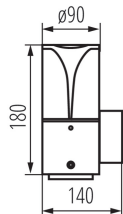

Délka [mm]: 140

Šířka [mm]: 90

Výška [mm]: 180

Jmenovité napětí [V]: 220-240 AC

Jmenovitá frekvence [Hz]: 50

Maximální výkon [W]: max 10

Třída ochrany před úrazem elektrickým proudem: I

Materiál difuzoru: PC

Zdroj světla: LED

Patice: E27

Rozsah okolních teplot, kterým může být výrobek vystaven

[°C]: -20+35

Materiál korpusu: hliníková slitina

Typ přípojky: šroubová svorkovnice

Rozsah průměrů používaných vodičů [mm²]: 1,5

Stupeň krytí IP: 44

LOGISTICKÉ ÚDAJE:

Měrná jednotka: kus

Způsob balení: 8

Počet kusů v druhém balení: 1

Počet kusů v hromadném balení: 8

Čistá jednotková hmotnost [g]: 574

Gramáž [g]: 700

Délka jednotkového balení [cm]: 15

36543 PRESO EL 18 GR

Zahradní svítidlo s vyměnitelným zdrojem světla

Šířka jednotkového balení [cm]: 9.5
Výška jednotkového balení [cm]: 19
Hmotnost kartonu [kg]: 5.6
Šířka kartonu [cm]: 32
Výška kartonu [cm]: 22
Délka kartonu [cm]: 40
Objem kartonu [m³]: 0.02816