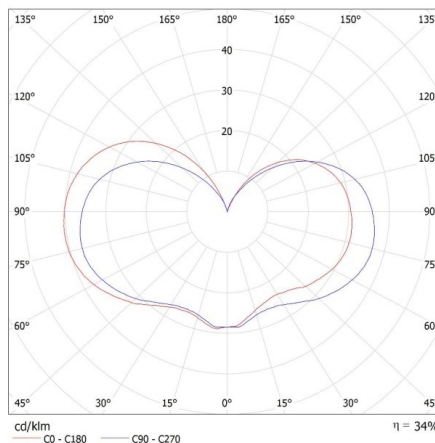

36545 LAVEN 80 GR

Zahradní svítidlo s vyměnitelným zdrojem světla

Výška jednotkového balení [cm]: 81

Hmotnost kartonu [kg]: 8.18

Šířka kartonu [cm]: 30.5

Výška kartonu [cm]: 31

Délka kartonu [cm]: 82.5

Objem kartonu [m³]: 0.078004

KANLUX S.A. (kat 36545) LAVEN 80 GR + XLED / LDC (Polar)