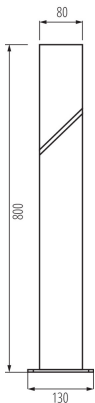

## 36545 LAVEN 80 GR

Zahradní svítidlo s vyměnitelným zdrojem světla

5905339365453

IP  
44

unique  
LIGHT  
effect

Kanlux LAVEN je výjimečně elegantní venkovní osvětlení. Tato zahradní svítidla mají jedinečný design založený na kouřovém stínidle spojeném se zbytkem svítidla diagonální linií. Jejich jedinečný styl podtrhnou filamentové LED světelné zdroje – zejména v teplé barvě. Lem na základně sloupek Kanlux LAVEN usnadňuje upevnění lampy k zemi. V rodině těchto svítidel máme dva sloupky: 50 a 80 cm a dvě nástěnná svítidla, z nichž jedno (SE) má vestavěný pohybový a soumrakový senzor.

### PARAMETRY VÝROBKU:

**Barva:** grafit

**Místo montáže:** k usazení na zem

**Místo použití:** uvnitř i vně

**Minimální vzdálenost od osvětlovaného objektu:** 0,2m

**RAL:** 7016

**Vyměnitelný světelný zdroj:** ano

**Zdroj světla v balení:** ne

**Délka [mm]:** 130

**Šířka [mm]:** 130

**Výška [mm]:** 800

**Jmenovité napětí [V]:** 220-240 AC

**Jmenovitá frekvence [Hz]:** 50

**Maximální výkon [W]:** max 10

**Třída ochrany před úrazem elektrickým proudem:** I

**Rozsah průměrů používaných vodičů [mm²]:** 0,5-1

**Stupeň krytí IP:** 44