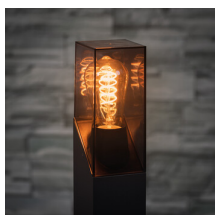

## 36546 LAVEN 50 GR

Zahradní svítidlo s vyměnitelným zdrojem světla

5905339365460

IP  
44

unique  
LIGHT  
effect

Kanlux LAVEN je výjimečně elegantní venkovní osvětlení. Tato zahradní svítidla mají jedinečný design založený na kouřovém stínidle spojeném se zbytkem svítidla diagonálními liniemi. Jejich jedinečný styl podtrhnou filamentové LED světelné zdroje – zejména v teplé barvě. Lem na základně sloupek Kanlux LAVEN usnadňuje upevnění lampy k zemi. V rodině těchto svítidel máme dva sloupky: 50 a 80 cm a dvě nástěnná svítidla, z nichž jedno (SE) má vestavěný pohybový a soumrakový senzor.

### PARAMETRY VÝROBKU:

**Barva:** grafit

**Místo montáže:** k usazení na zem

**Místo použití:** uvnitř i vně

**Minimální vzdálenost od osvětlovaného objektu:** 0,2m

**RAL:** 7016

**Vyměnitelný světelný zdroj:** ano

**Materiál difuzoru:** PC

**Zdroj světla:** LED

**Patice:** E27

**Rozsah okolních teplot, kterým může být výrobek vystaven [°C]:** -20+35

**Materiál korpusu:** hliníková slitina

**Typ přípojky:** šroubová svorkovnice