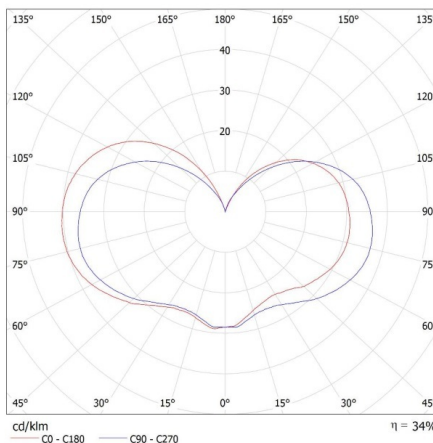

Výška jednotkového balení [cm]: 51

Hmotnost kartonu [kg]: 5.66

Šířka kartonu [cm]: 30.5

Výška kartonu [cm]: 31

Délka kartonu [cm]: 52.5

Objem kartonu [m³]: 0.049639

KANLUX S.A. (kat 36546) LAVEN 50 GR + XLED / LDC (Polar)