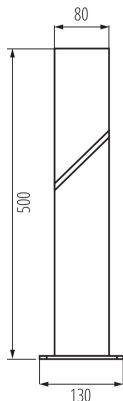

36546 LAVEN 50 GR

Zahradní svítidlo s vyměnitelným zdrojem světla