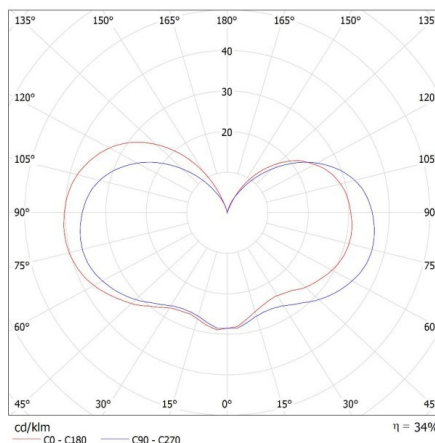

36547 LAVEN EL 28 SE-GR

Zahradní svítidlo s vyměnitelným zdrojem světla

LOGISTICKÉ ÚDAJE:

Měrná jednotka: kus

Způsob balení: 8

Počet kusů v druhém balení : 1

Počet kusů v hromadném balení: 8

Čistá jednotková hmotnost [g]: 770

Gramáž [g]: 951.25

Délka jednotkového balení [cm]: 29

Šířka jednotkového balení [cm]: 12

Výška jednotkového balení [cm]: 16

Hmotnost kartonu [kg]: 7.61

Šířka kartonu [cm]: 31

Výška kartonu [cm]: 34.5

Délka kartonu [cm]: 50.5

Objem kartonu [m³]: 0.05401

KANLUX S.A. (kat 36547) LAVEN EL 28 SE-GR + XLED / LDC (Polar)