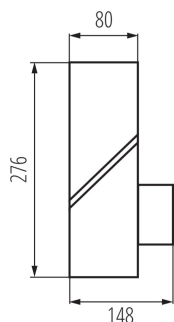

36547 LAVEN EL 28 SE-GR

Zahradní svítidlo s vyměnitelným zdrojem světla

5905339365477

IP
44

unique
LIGHT
effect

Kanlux LAVEN je výjimečně elegantní venkovní osvětlení. Tato zahradní svítidla mají jedinečný design založený na kouřovém stínidle spojeném se zbytkem svítidla diagonálními liniemi. Jejich jedinečný styl podtrhnou filamentové LED světelné zdroje – zejména v teplé barvě. Lem na základně sloupek Kanlux LAVEN usnadňuje upevnění lampy k zemi. V rodině těchto svítidel máme dva sloupky: 50 a 80 cm a dvě nástěnná svítidla, z nichž jedno (SE) má vestavěný pohybový a soumrakový senzor.

PARAMETRY VÝROBKU:

Barva: grafit

Místo montáže: k usazení na zeď

Místo použití: uvnitř i vně

Minimální vzdálenost od osvětlovaného objektu: 0,2m

RAL: 7016

Wykrywanie ruchu: ano

Vyměnitelný světelný zdroj: ano

Zdroj světla v balení: ne

Délka [mm]: 148

Šířka [mm]: 80

Výška [mm]: 276

Regulace citlivosti: ano

Jmenovité napětí [V]: 220-240 AC

Jmenovitá frekvence [Hz]: 50

Maximální výkon [W]: max 10

Třída ochrany před úrazem elektrickým proudem: I

Materiál difuzoru: PC

Zdroj světla: LED

Patice: E27

Rozsah okolních teplot, kterým může být výrobek vystaven [°C]: -20+35

Materiál korpusu: hliníková slitina

Typ čidla: PIR

Typ přípojky: šroubová svorkovnice

Rozsah průměrů používaných vodičů [mm²]: 0,5-1

Doba činnosti čidla [sekunda-minuta]: 10-5

Detekční úhel čidla [°]: 110

Nastavení úrovně intenzity osvětlení, při níž čidlo detekuje pohyb [lx]: 10-2000

Stupeň krytí IP: 44

Dosah čidla [m]: max 12