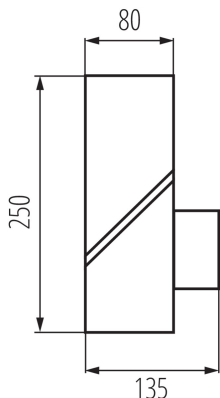

36548 LAVEN EL 25 GR

Zahradní svítidlo s vyměnitelným zdrojem světla

5905339365484

IP
44

unique
LIGHT
effect

Kanlux LAVEN je výjimečně elegantní venkovní osvětlení. Tato zahradní svítidla mají jedinečný design založený na kouřovém stínidle spojeném se zbytkem svítidla diagonální linií. Jejich jedinečný styl podtrhnou filamentové LED světelné zdroje – zejména v teplé barvě. Lem na základně sloupek Kanlux LAVEN usnadňuje upevnění lampy k zemi. V rodině těchto svítidel máme dva sloupky: 50 a 80 cm a dvě nástěnná svítidla, z nichž jedno (SE) má vestavěný pohybový a soumrakový senzor.

PARAMETRY VÝROBKU:

Barva: grafit

Místo montáže: k usazení na zeď

Místo použití: uvnitř i vně

Minimální vzdálenost od osvětlovaného objektu: 0,2m

RAL: 7016

Vyměnitelný světelný zdroj: ano

Zdroj světla v balení: ne

Délka [mm]: 135

Šířka [mm]: 80

Výška [mm]: 250

Jmenovité napětí [V]: 220-240 AC

Jmenovitá frekvence [Hz]: 50

Maximální výkon [W]: max 10

Třída ochrany před úrazem elektrickým proudem: I

Materiál difuzoru: PC

Zdroj světla: LED

Patice: E27

Rozsah okolních teplot, kterým může být výrobek vystaven [°C]: -20+35

Materiál korpusu: hliníková slitina

Typ přípojky: šroubová svorkovnice

Rozsah průměrů používaných vodičů [mm²]: 0,5-1

Stupeň krytí IP: 44

LOGISTICKÉ ÚDAJE:

Měrná jednotka: kus

Způsob balení: 8

Počet kusů v druhém balení: 1

Počet kusů v hromadném balení: 8

Čistá jednotková hmotnost [g]: 676

Gramáž [g]: 811.25

Délka jednotkového balení [cm]: 15

Šířka jednotkového balení [cm]: 9.5