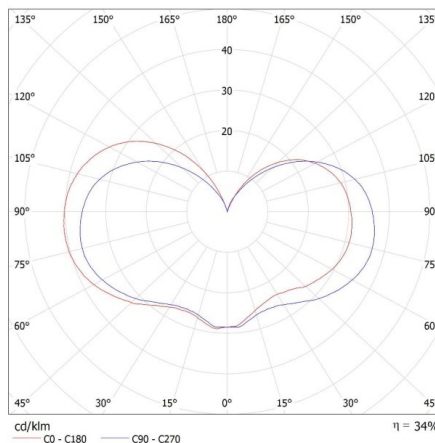

36548 LAVEN EL 25 GR

Zahradní svítidlo s vyměnitelným zdrojem světla

Výška jednotkového balení [cm]: 26

Hmotnost kartonu [kg]: 6.49

Šířka kartonu [cm]: 28

Výška kartonu [cm]: 32

Délka kartonu [cm]: 40

Objem kartonu [m³]: 0.03584

KANLUX S.A. (kat 36548) LAVEN EL 25 GR + XLED / LDC (Polar)