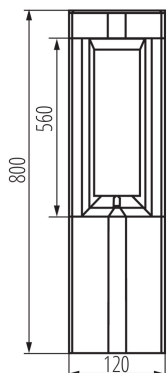

Patice: GX53

Rozsah okolních teplot, kterým může být výrobek vystaven [°C]: -20+35

Materiál korpusu: hliníková slitina

Typ přípojky: šroubová svorkovnice

Rozsah průměrů používaných vodičů [mm²]: 1,5

Stupeň krytí IP: 44

LOGISTICKÉ ÚDAJE:

Měrná jednotka: kus

Způsob balení: 4

Počet kusů v druhém balení: 1

Počet kusů v hromadném balení: 4

Čistá jednotková hmotnost [g]: 1964

Gramáž [g]: 2390

Délka jednotkového balení [cm]: 14

Šířka jednotkového balení [cm]: 13.5

Výška jednotkového balení [cm]: 81.5

Hmotnost kartonu [kg]: 9.56

36550 PEVO 80 GR

Zahradní svítidlo s vyměnitelným zdrojem světla

Šířka kartonu [cm]: 30
Výška kartonu [cm]: 30
Délka kartonu [cm]: 83
Objem kartonu [m³]: 0.0747