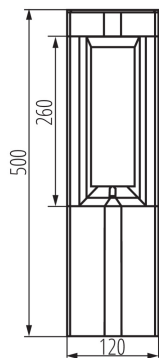

Patice: GX53

Rozsah okolních teplot, kterým může být výrobek vystaven

[°C]: -20+35

Materiál korpusu: hliníková slitina

Typ přípojky: šroubová svorkovnice

Rozsah průměrů používaných vodičů [mm²]: 1,5

Stupeň krytí IP: 44

LOGISTICKÉ ÚDAJE:

Měrná jednotka: kus

Způsob balení: 4

Počet kusů v druhém balení: 1

Počet kusů v hromadném balení: 4

Čistá jednotková hmotnost [g]: 1510

Gramáž [g]: 1815

Délka jednotkového balení [cm]: 14

Šířka jednotkového balení [cm]: 13.5

Výška jednotkového balení [cm]: 51.5

Hmotnost kartonu [kg]: 7.26

36551 PEVO 50 GR

Zahradní svítidlo s vyměnitelným zdrojem světla

Šířka kartonu [cm]: 30
Výška kartonu [cm]: 30
Délka kartonu [cm]: 52.5
Objem kartonu [m³]: 0.04725