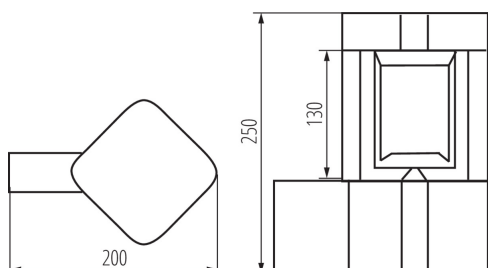

Patice: GX53

Rozsah okolních teplot, kterým může být výrobek vystaven [°C]: -20+35

Materiál korpusu: hliníková slitina

Typ přípojky: šroubová svorkovnice

Rozsah průměrů používaných vodičů [mm²]: 1,5

Stupeň krytí IP: 44

LOGISTICKÉ ÚDAJE:

Měrná jednotka: kus

Způsob balení: 8

Počet kusů v druhém balení: 1

Počet kusů v hromadném balení: 8

Čistá jednotková hmotnost [g]: 1018

Gramáž [g]: 1261.25

Délka jednotkového balení [cm]: 21

Šířka jednotkového balení [cm]: 15.5

Výška jednotkového balení [cm]: 26

Hmotnost kartonu [kg]: 10.09

36552 PEVO EL 25 GR

Zahradní svítidlo s vyměnitelným zdrojem světla

Šířka kartonu [cm]: 44

Výška kartonu [cm]: 34.5

Délka kartonu [cm]: 54

Objem kartonu [m³]: 0.081972