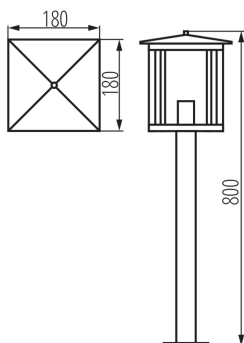

36555 SELTO 80 B

Zahradní svítidlo s vyměnitelným zdrojem světla

5905339365552

IP
44

DESIGN
GN
unique

Jednoduchou, moderní formou uzavřenou v kovu a skle jsou zahradní svítidla Kanlux SELTO. Díky svým tvarům se skvěle hodí do klasických zahrad i do zahrad inspirovaných asijským stylem (navázání na tvar pagody), doplňková funkčnost v podobě lemu na základně umožňuje snadnou montáž svítidel Kanlux SELTO do povrchu. Svítidla přizpůsobená světelným zdrojům s patičí E27.

PARAMETRY VÝROBKU:

Barva: černá

Místo montáže: k usazení na zem

Místo použití: uvnitř i vně

Minimální vzdálenost od osvětlovaného objektu: 0,5m

Vyměnitelný světelný zdroj: ano

Zdroj světla v balení: ne

Délka [mm]: 180

Šířka [mm]: 180

Výška [mm]: 800

Jmenovité napětí [V]: 220-240 AC

Jmenovitá frekvence [Hz]: 50

Maximální výkon [W]: max 15

Třída ochrany před úrazem elektrickým proudem: I

Materiál difuzoru: sklo

Zdroj světla: LED

Patice: E27

Rozsah okolních teplot, kterým může být výrobek vystaven [°C]: -20+35

Materiál korpusu: nerezová ocel

Typ přípojky: šroubová svorkovnice

Rozsah průměrů používaných vodičů [mm²]: 1,5

Stupeň krytí IP: 44

LOGISTICKÉ ÚDAJE:

Měrná jednotka: kus

Způsob balení: 6

Počet kusů v druhém balení: 1

Počet kusů v hromadném balení: 6

Čistá jednotková hmotnost [g]: 2174

Gramáž [g]: 2923.33

Délka jednotkového balení [cm]: 19.5

Šířka jednotkového balení [cm]: 19.5

Výška jednotkového balení [cm]: 81.5

Hmotnost kartonu [kg]: 17.53998

Šířka kartonu [cm]: 60