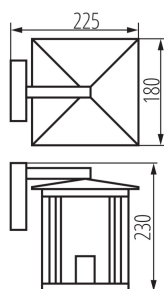

36557 SELTO EL 23 B

Zahradní svítidlo s vyměnitelným zdrojem světla

5905339365576

IP
44

DESIGN
GN
unique

Jednoduchou, moderní formou uzavřenou v kovu a skle jsou zahradní svítidla Kanlux SELTO. Díky svým tvarům se skvěle hodí do klasických zahrad i do zahrad inspirovaných asijským stylem (navázání na tvar pagody), doplňková funkčnost v podobě lemu na základně umožňuje snadnou montáž svítidel Kanlux SELTO do povrchu. Svítidla přizpůsobená světelným zdrojům s patičí E27.

PARAMETRY VÝROBKU:

Barva: černá

Místo montáže: k usazení na zeď

Místo použití: uvnitř i vně

Minimální vzdálenost od osvětlovaného objektu: 0,5m

Vyměnitelný světelný zdroj: ano

Zdroj světla v balení: ne

Délka [mm]: 275

Šířka [mm]: 180

Výška [mm]: 230

Jmenovité napětí [V]: 220-240 AC

Jmenovitá frekvence [Hz]: 50

Maximální výkon [W]: max 15

Třída ochrany před úrazem elektrickým proudem: I

Materiál difuzoru: sklo

Zdroj světla: LED

Patice: E27

Rozsah okolních teplot, kterým může být výrobek vystaven [°C]: -20+35

Materiál korpusu: nerezová ocel

Typ přípojky: šroubová svorkovnice

Rozsah průměrů používaných vodičů [mm²]: 1,5

Stupeň krytí IP: 44

LOGISTICKÉ ÚDAJE:

Měrná jednotka: kus

Způsob balení: 6

Počet kusů v druhém balení: 1

Počet kusů v hromadném balení: 6

Čistá jednotková hmotnost [g]: 1836

Gramáž [g]: 2316.67

Délka jednotkového balení [cm]: 23.5

Šířka jednotkového balení [cm]: 19.5

Výška jednotkového balení [cm]: 25

Hmotnost kartonu [kg]: 13.90002

Šířka kartonu [cm]: 50