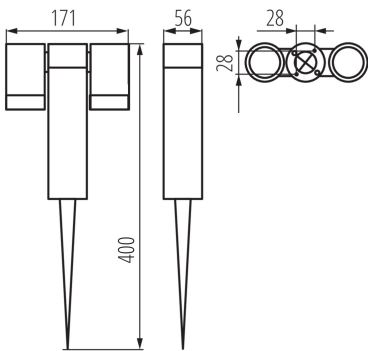

36560 USTI SP 2X7 GR

Zahradní svítidlo s vyměnitelným zdrojem světla

5905339365606

IP
54

DESIGN
GN
unique

Kanlux USTI jsou svítidla ideální pro směrové osvětlení zeleně, skalek, fasád nebo zajímavých architektonických prvků, které chceme zdůraznit. Konstrukce s pohyblivou hlavou umožňuje libovolně nastavit a nasměrovat světlo zvoleným směrem. Můžeme zvolit svítidlo s jedním nebo dvěma světelnými body (osvětlovací prvky lze nastavit nezávisle na sobě). Zahradní svítidla Kanlux USTI jsou přizpůsobena světelným zdrojům s patičí GU10.

PARAMETRY VÝROBKU:

Barva: antracit

Místo montáže: do země

Místo použití: uvnitř i vně

Minimální vzdálenost od osvětlovaného objektu: 0,5m

Zdroj světla v balení: ne

Délka [mm]: 171

Šířka [mm]: 56

Výška [mm]: 400

Jmenovité napětí [V]: 220-240 AC

Jmenovitá frekvence [Hz]: 50

Maximální výkon [W]: 2 x max 7

Třída ochrany před úrazem elektrickým proudem: I

Materiál difuzoru: sklo

Zdroj světla: PAR16 LED

Patice: GU10

Rozsah okolních teplot, kterým může být výrobek vystaven

[°C]: -20+35

Materiál korpusu: hliníková slitina

Typ přípojky: šroubová svorkovnice

Rozsah průměrů používaných vodičů [mm²]: 0,5-1

Průřez kabelu [mm²]: 6-7,5

Stupeň krytí IP: 54

LOGISTICKÉ ÚDAJE:

Měrná jednotka: kus

Způsob balení: 10

Počet kusů v hromadném balení: 10

Čistá jednotková hmotnost [g]: 748

Gramáž [g]: 880

Délka jednotkového balení [cm]: 17.5

Šířka jednotkového balení [cm]: 7.5

Výška jednotkového balení [cm]: 24

Hmotnost kartonu [kg]: 8.8

Šířka kartonu [cm]: 38