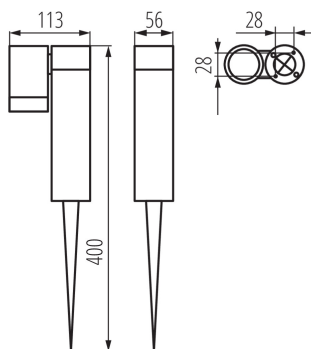

36561 USTI SP 1X7 GR

Zahradní svítidlo s vyměnitelným zdrojem světla

5905339365613

IP
54

DESIGN
GN
unique

Kanlux USTI jsou svítidla ideální pro směrové osvětlení zeleně, skalek, fasád nebo zajímavých architektonických prvků, které chceme zdůraznit. Konstrukce s pohyblivou hlavou umožňuje libovolně nastavit a nasměrovat světlo zvoleným směrem. Můžeme zvolit svítidlo s jedním nebo dvěma světelnými body (osvětlovací prvky lze nastavit nezávisle na sobě). Zahradní svítidla Kanlux USTI jsou přizpůsobena světelným zdrojům s patičí GU10.

PARAMETRY VÝROBKU:

Barva: antracit

Místo montáže: do země

Místo použití: uvnitř i vně

Minimální vzdálenost od osvětlovaného objektu: 0,5m

Zdroj světla v balení: ne

Délka [mm]: 113

Šířka [mm]: 56

Výška [mm]: 400

Jmenovité napětí [V]: 220-240 AC

Jmenovitá frekvence [Hz]: 50

Maximální výkon [W]: max 7

Třída ochrany před úrazem elektrickým proudem: I

Materiál difuzoru: sklo

Zdroj světla: PAR16 LED

Patice: GU10

Rozsah okolních teplot, kterým může být výrobek vystaven

[°C]: -20+35

Materiál korpusu: hliníková slitina

Typ přípojky: šroubová svorkovnice

Rozsah průměrů používaných vodičů [mm²]: 0,5-1

Průřez kabelu [mm²]: 6-7,5

Stupeň krytí IP: 54

LOGISTICKÉ ÚDAJE:

Měrná jednotka: kus

Způsob balení: 10

Počet kusů v hromadném balení: 10

Čistá jednotková hmotnost [g]: 576

Gramáž [g]: 680

Délka jednotkového balení [cm]: 12

Šířka jednotkového balení [cm]: 7.5

Výška jednotkového balení [cm]: 24

Hmotnost kartonu [kg]: 6.8

Šířka kartonu [cm]: 26.5